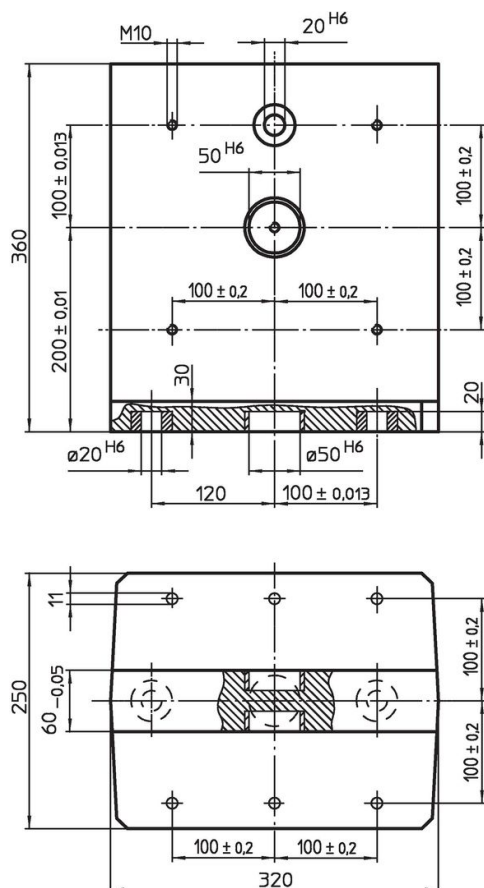

Echere de fixare pe mese

1076.400

Descrierea produsului

Material

- Aluminiu Al

Mai multe informații

Note

Variantă specială la cerere.

Produse asociate

- Știfturi ridicătoare cu filet, autoblocant

Desen

Informații comandă

Sistem	 [kg]	Ref. Nr.
V40	22	1076.400

Exemplu de aplicație

Reclamație

Conform RoHS