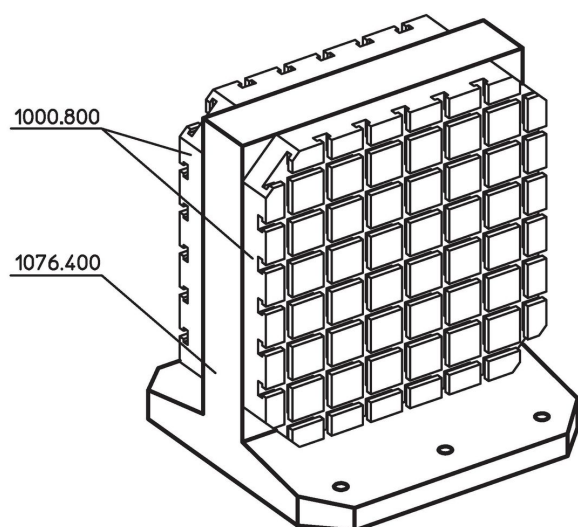

Echere de fixare pe mese

1076.400

Descrierea produsului

Material

- Aluminiu Al

Mai multe informații

Note

Variantă specială la cerere.

Produse asociate

- Știfturi ridicătoare cu filet, autoblocant

Desen

Informații comandă

Sistem	 [kg]	Ref. Nr.
V40	22	1076.400

Exemplu de aplicație

Reclamație

Conform RoHS

Conține plumb – conform excepțiilor 6a / 6b / 6c.

Conține substanțe SVHC >0,1% w/w

Conține plumb - lista SVHC [REACH] din 27.06.2024.

Conține substanțe din Declarația 65

Prin expunere plumbul poate provoca cancer și afectarea fertilității
<https://www.P65Warnings.ca.gov/>