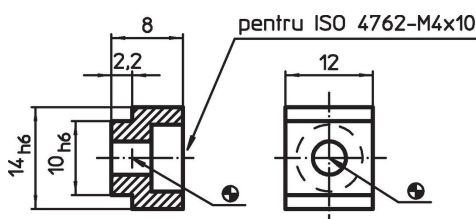

Blocuri adaptoare cu canal • sistem V40/V70

1068.800

Descrierea produsului

Material

- Oțel, călit, șlefuit

Desen

Informații comandă

Sistem	 [g]	Ref. Nr.
V40/V70	7	1068.800