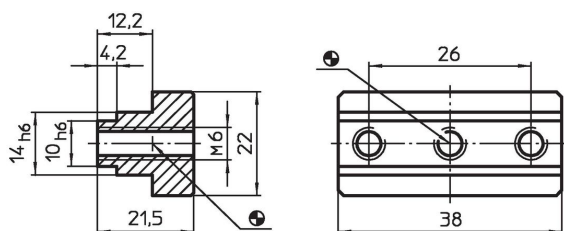

Desen

Informații comandă

Sistem	 [g]	Ref. Nr.
V40/V70	98	1068.600

Reclamație

Conform RoHS

Sunt conforme Directivei 2011/65/UE și Directivei 2015/863.

Nu conține materiale SVHC

Nu conține substanțe SVHC cu mai mult de 0,1% w/w - lista SVHC din 27.06.2024.

Nu conține substanțe din Declarația 65

Nu conține substanțe din Declarația 65.

<https://www.P65Warnings.ca.gov/>

Nu conține Minerale de conflict

Acest produs nu conține substanțe desemnate drept „minerale de conflict” precum tantalul, staniul, aurul sau wolfram din Republica Democratică Congo sau din țările adiacente.