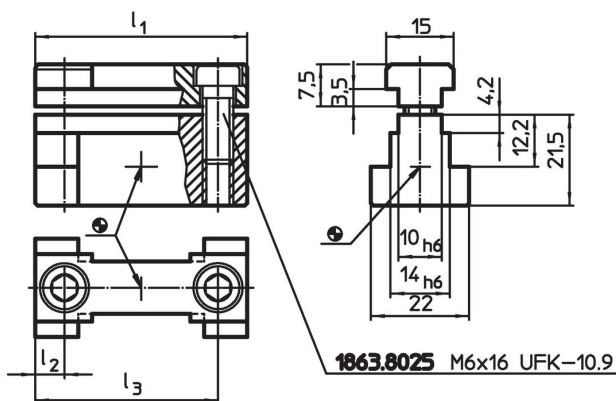

Blocuri adaptoare cu canal de fixare • sistem V40/V70

1068.100

Descrierea produsului

Material

- Oțel, călit, șlefuit

Desen

Informații comandă

Sistem	Dimensiuni			[g]	Ref. Nr.
	l_1	l_2 [mm]	l_3		
V40/V70	39,6	6,8	32,8	111	1068.100