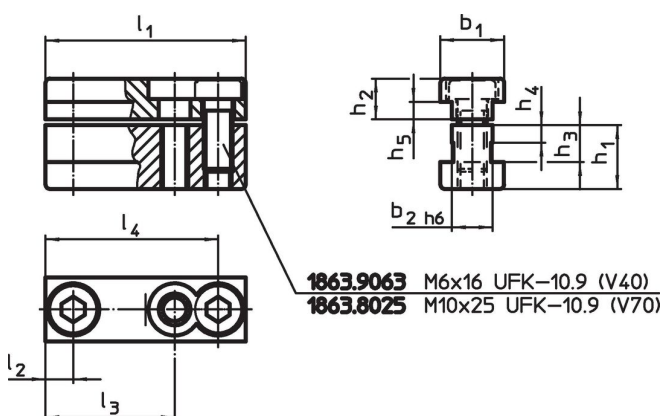

Blocuri de fixare canal

1031.300

Descrierea produsului

Material

- Oțel, călit, șlefuit

Mai multe informații

Produse asociate

- Chei

Desen

Informații comandă

Sistem	l ₁	l ₂	b ₁	b ₂	Dimensiuni					 [g]	Ref. Nr.
					h ₁	h ₂	h ₃	h ₄	h ₅		
V40	24	12	15	10	13,5	7,5	8,5	4	3,5	43	1031.300

Reclamație

Conform RoHS

Sunt conforme Directivei 2011/65/UE și Directivei 2015/863.