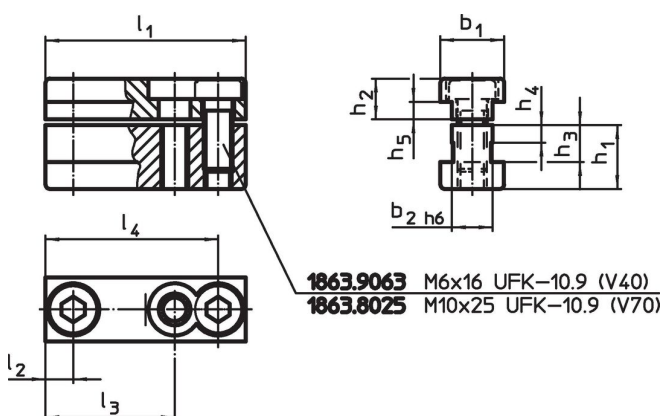

Blocuri de fixare canal

1031.200

Descrierea produsului

Material

- Oțel, călit, șlefuit

Mai multe informații

Produse asociate

- Chei

Desen

Informații comandă

Sistem	l ₁	l ₂	b ₁	b ₂	Dimensiuni					[g]	Ref. Nr.
					h ₁	h ₂	h ₃	h ₄	h ₅		
V40	13	6,5	15	10	13,5	7,5	8,5	4	3,5	25	1031.200

Reclamație

Conform RoHS

Sunt conforme Directivei 2011/65/UE și Directivei 2015/863.