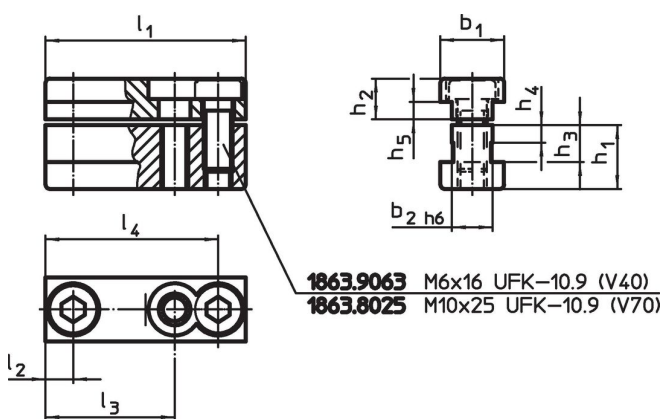

Blocuri de fixare canal

1031.100

Descrierea produsului

Material

- Oțel, călit, șlefuit

Mai multe informații

Produse asociate

- Chei

Desen

Informații comandă

Sistem	l ₁	l ₂	l ₄	Dimensiuni							[g]	Ref. Nr.
				b ₁	b ₂	h ₁	h ₂	h ₃	h ₄	h ₅		
V40	39,6	6,6	32,6	15	10	13,5	7,5	8,5	4	3,5	69	1031.100

Reclamație

Conform RoHS

Sunt conforme Directivei 2011/65/UE și Directivei 2015/863.