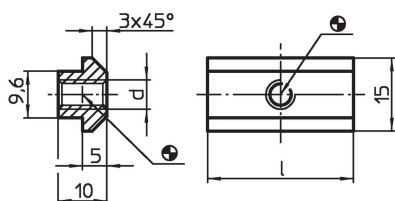

Piuliță pentru canal T

1030.300

Descrierea produsului

Material

- Oțel tratat termic, cu revenire, calitatea 10, negru

Desen

Informații comandă

Sistem	Dimensiuni		 [g]	Ref. Nr.
	l	d		
V40	30	M8	23	1030.300