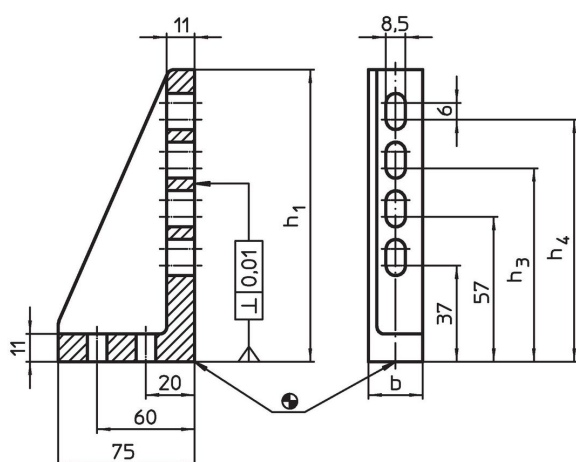

Echere
1021.700

Descrierea produsului

Material

- Fontă gri GG, fosfatată, șlefuită

Desen

Informații comandă

Sistem	Dimensiuni				Poziția întărituri	 [g]	Ref. Nr.
	b	h ₁	h ₃	h ₄			
V40	39	115	77	97	stânga	593	1021.700