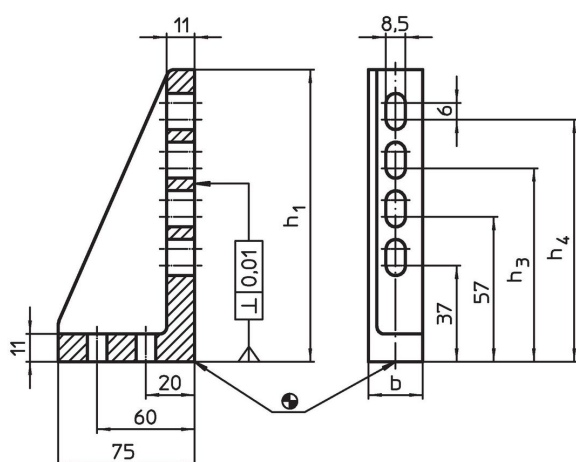

Echere
1021.600

Descrierea produsului

Material

- Fontă gri GG, fosfatată, șlefuită

Desen

Informații comandă

Sistem	Dimensiuni		Poziția întărituri	 [g]	Ref. Nr.
	b	h ₁			
V40	39	75	stânga	473	1021.600

Reclamație