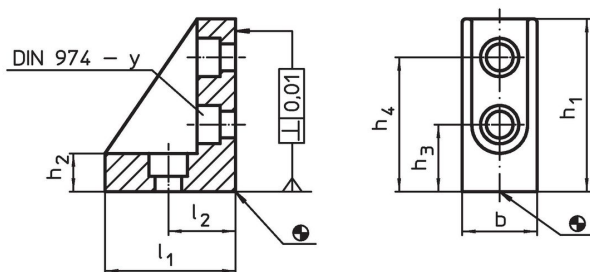

Echere
1021.500

Descrierea produsului

Material

- Fontă gri GG, fosfatată, șlefuită

Desen

Informații comandă

Sistem	Dimensiuni							Pentru șuruburi [mm]	y [mm]	 [g]	Ref. Nr.
	b	l ₁	l ₂	h ₁ [mm]	h ₂	h ₃	h ₄				
V40	38	42	20	52	10,5	20	40	M8	8	303	1021.500