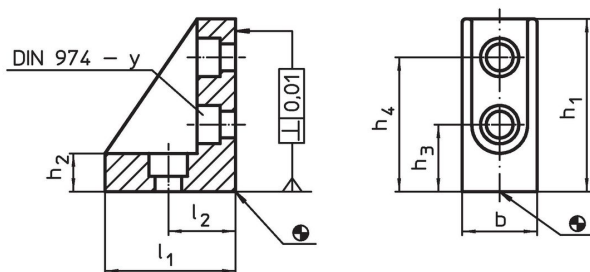

Echere
1021.500

Descrierea produsului

Material

- Fontă gri GG, fosfatată, șlefuită

Desen

Informații comandă

Sistem	Dimensiuni							Pentru șuruburi [mm]	y [mm]	 [g]	Ref. Nr.
	b	l ₁	l ₂	h ₁	h ₂	h ₃	h ₄				
V40	38	42	20	52	10,5	20	40	M8	8	303	1021.500