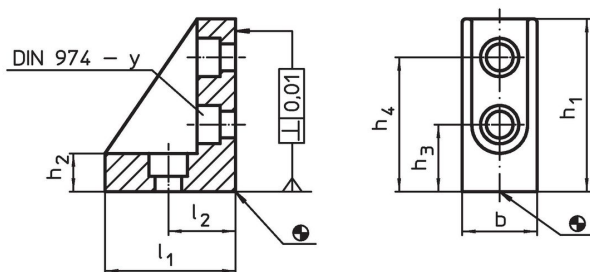

Echere
1020.300

Descrierea produsului

Material

- Fontă gri GG, fosfatată, șlefuită

Desen

Informații comandă

Sistem	Dimensiuni							Pentru șuruburi [mm]	y [mm]	 [g]	Ref. Nr.
	b	l ₁	l ₂	h ₁ [mm]	h ₂	h ₃	h ₄				
V40	24,5	42	20	52	10,5	20	40	M8	8	167	1020.300