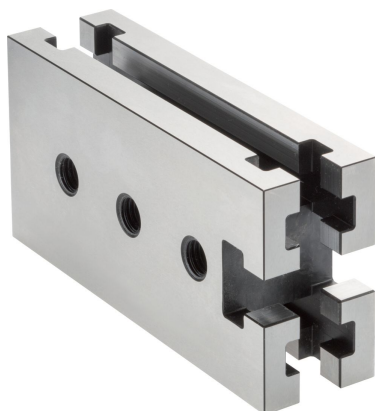

Blocuri de montaj

1011.300

Descrierea produsului

Aceste elemente de montaj fac parte din componentele sistemelor cu canale T.

Material

- Oțel, călit, acoperit

Desen

Informații comandă

Sistem	Dimensiuni									Cantitate n	 [g]	Ref. Nr.
	b_1	l_1	b_2	b_3	l_2	h_1	h_2	h_3	d_1			
V40	25	120	10	17,2	20	40	6,5	12,5	8,25	5	527	1011.300

Reclamație

Conform RoHS

Sunt conforme Directivei 2011/65/UE și Directivei 2015/863.