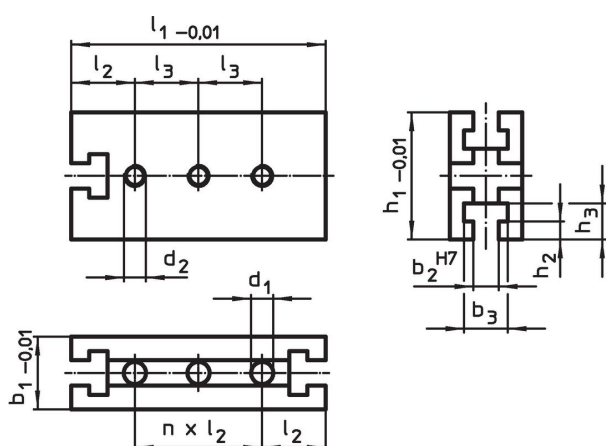

Blocuri de montaj

1011.300

Descrierea produsului

Aceste elemente de montaj fac parte din componentele sistemelor cu canale T.

Material

- Oțel, călit, acoperit

Desen

Informații comandă

Sistem	Dimensiuni									Cantitate n	 [g]	Ref. Nr.
	b_1	l_1	b_2	b_3	l_2	h_1	h_2	h_3	d_1			
V40	25	120	10	17,2	20	40	6,5	12,5	8,25	5	527	1011.300

Reclamație

Conform RoHS

Sunt conforme Directivei 2011/65/UE și Directivei 2015/863.