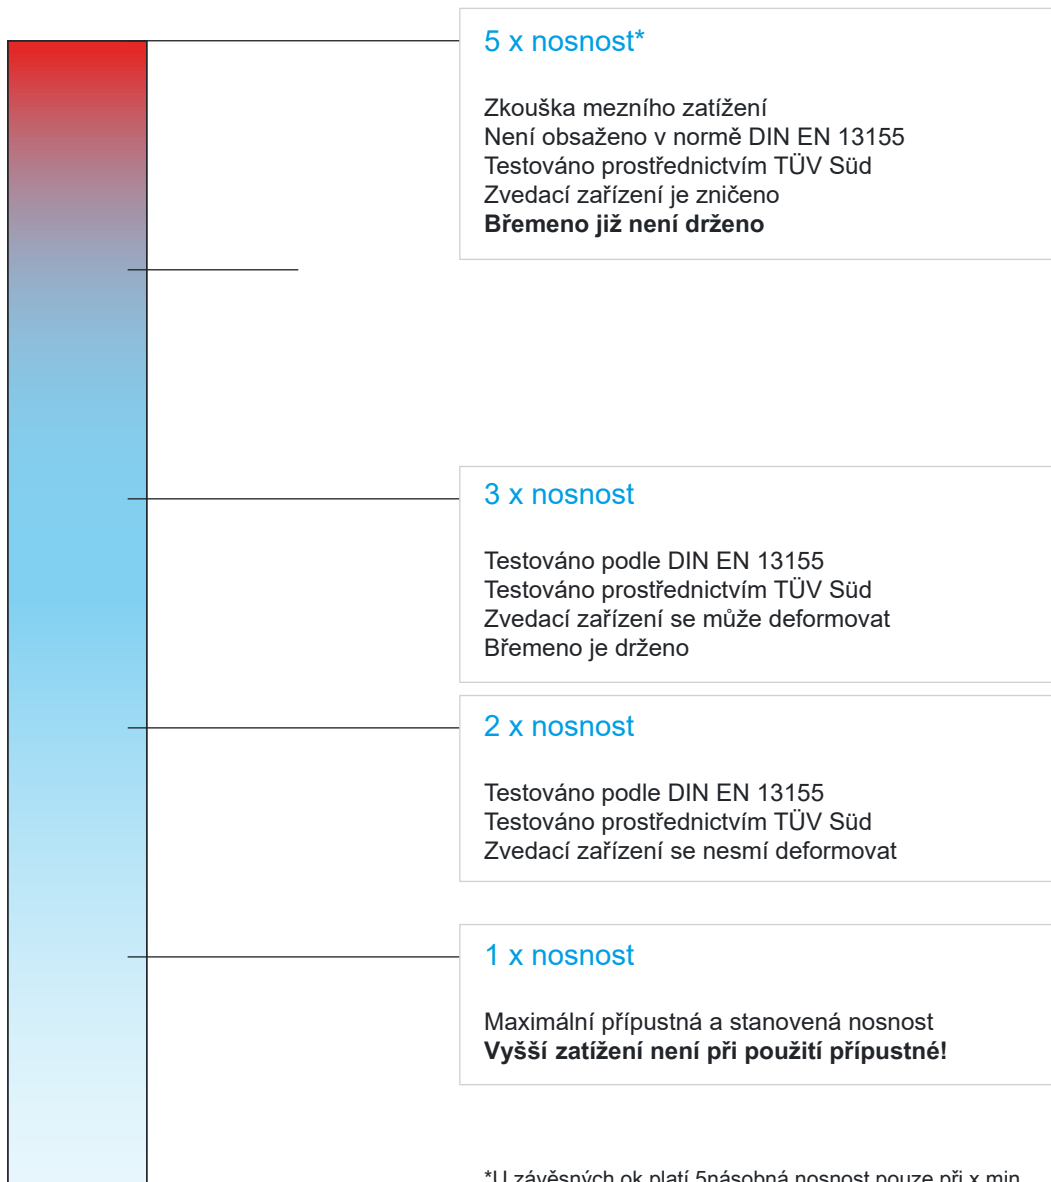

Informace k hodnotám nosnosti

*U závěsných ok platí 5násobná nosnost pouze při x min.