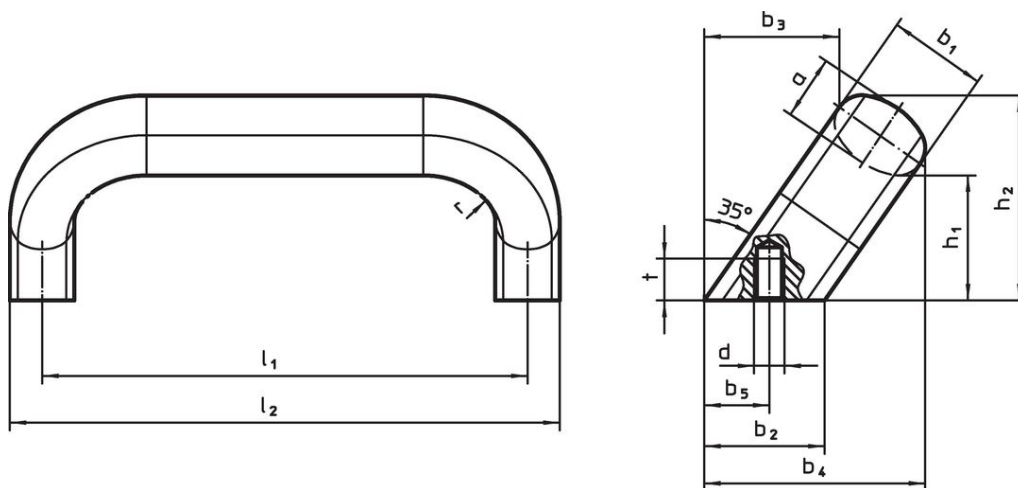

### Opis produktu

Uchwyty w kształcie litery U są stosowane na przykład w drzwiach maszyn, drzwiach meblowych, drzwiach szafek, szufladach.

### Informacje do zamówienia

b <sub>1</sub>	l <sub>1</sub> ±0,25	l <sub>2</sub>	a	b <sub>2</sub>	b <sub>3</sub>	Wymiary							[g]	Nr art.	
						b <sub>4</sub>	b <sub>5</sub> +1	d	h <sub>1</sub>	h <sub>2</sub>	r	t			
[mm]															
20	112	125	13	24	32	50	13,5	M6	32	48	13	10	301	24300.0805	
20	128	141	13	24	32	50	13,5	M6	32	48	13	10	325	24300.0810	
26	128	145	17	32	34	57	18,0	M8	34	54	17	12	550	24300.0815	
26	160	177	17	32	34	57	18,0	M8	34	54	17	12	631	24300.0820	