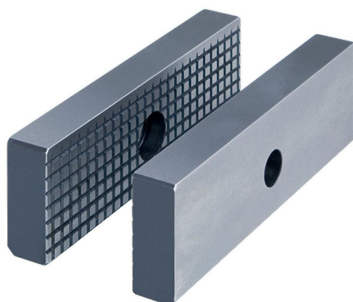

Szczęki • żłobkowane

EH 1701.

Opis produktu

- Standardowe szczęki z małą powierzchnią mocowania
- Do zwiększenia nacisku na określoną powierzchnię
- Śruby mocujące należy zamawiać oddzielnie (1701.300)
- Dostarczane w parach

Materiał

- Stal utwardzana

Rysunek

Informacje do zamówienia

Szerokość szczęki	Wymiary			Nr art.
	b	l	h	
[mm]		[mm]		
125	125	15	40	1701.250

Zgodność

Zgodny z RoHS

Zgodny zgodnie z Dyrektywą 2011/65/UE i Dyrektywą 2015/863