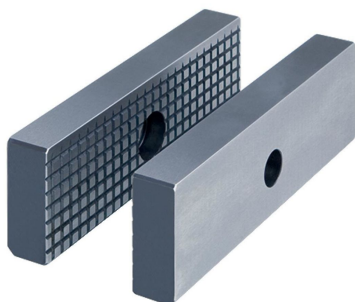

Szczęki • żłobkowane

EH 1701.

Opis produktu

- Standardowe szczęki z małą powierzchnią mocowania
- Do zwiększenia nacisku na określoną powierzchnię
- Śruby mocujące należy zamawiać oddzielnie (1701.300)
- Dostarczane w parach

Materiał

- Stal utwardzana

Rysunek

Informacje do zamówienia

Szerokość szczęki	Wymiary			Nr art.
	b	l	h	
[mm]		[mm]		
125	125	15	40	1701.250

Zgodność

Zgodny z RoHS

Zgodny zgodnie z Dyrektywą 2011/65/UE i Dyrektywą 2015/863