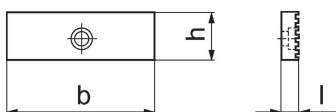

Szczęki • żłobkowane

EH 1701.

Opis produktu

- Standardowe szczęki z małą powierzchnią mocowania
- Do zwiększenia nacisku na określoną powierzchnię
- Śruby mocujące należy zamawiać oddzielnie (1701.300)
- Dostarczane w parach

Materiał

- Stal utwardzana

Rysunek

Informacje do zamówienia

Szerokość szczęki	Wymiary			Nr art.
	b	l	h	
[mm]		[mm]		
125	125	15	40	1701.250

Zgodność

Zgodny z RoHS

Zgodny zgodnie z Dyrektywą 2011/65/UE i Dyrektywą 2015/863