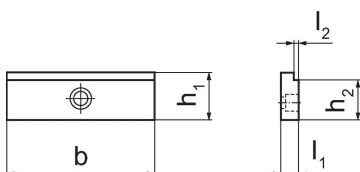

Szczęki schodkowe

EH 1701.

Opis produktu

- Do mocowania poziomego przedmiotów płaskich
- Śruby mocujące należy zamawiać oddzielnie (1701.300)
- Dostarczane w parach

Materiał

- Stal utwardzana

Rysunek

Informacje do zamówienia

Szerokość szczęki [mm]	Wymiary					[g]	Nr art.
	b	l ₁	l ₂	h ₁	h ₂		
125	125	15	3	40	35	1100	1701.280

Zgodność

Zgodny z RoHS

Zgodny zgodnie z Dyrektywą 2011/65/UE i Dyrektywą 2015/863

Nie zawiera substancji SVHC