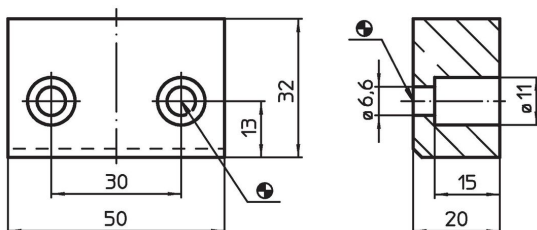

Imadła • szczęki wymienne, miękkie

EH 1138.100

Opis produktu

Materiał

- Aluminium Al

Więcej informacji

Inne produkty

- Imadła

Rysunek

Informacje do zamówienia

System	[g]	Nr art.
V70	77	1138.100

Zgodność

Zgodny z RoHS

Zgodny zgodnie z Dyrektywą 2011/65/UE i Dyrektywą 2015/863

Nie zawiera substancji SVHC

Brak substancji SVHC o zawartości powyżej 0,1% mas. – lista SVHC z 27.06.2024.

Nie zawiera substancji Propozycji 65

Nie zawiera substancji z rozporządzenia Proposition 65.

<https://www.P65Warnings.ca.gov/>

Wolny od minerałów konfliktu

Ten produkt nie zawiera żadnych substancji oznaczonych jako „minerały konfliktu”, takich jak tantal, cyna, złoto lub wolfram z Demokratycznej Republiki Konga lub krajów sąsiednich.