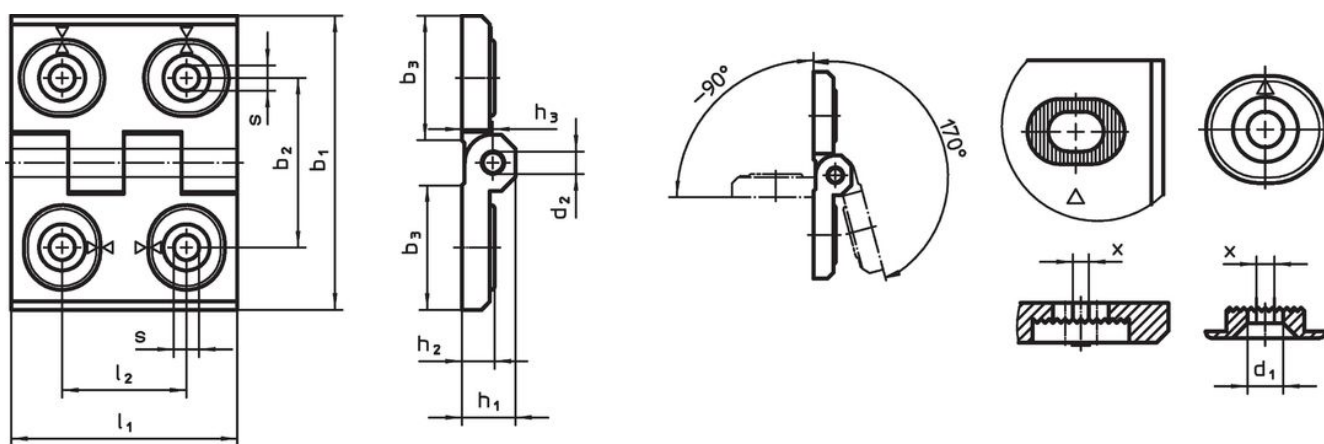

Zawiasy • przestawialne
25161.0340

Opis produktu

Zawiasy regulowane mogą być umieszczone pionowo lub poziomo poprzez przesunięcie tulejek regulujących w odpowiedni sposób.

Material

Korpus

- Stal nierdzewna 1.4408, piaskowana na mat

Oś

- Stal nierdzewna

Rysunek

rysunek 1

rysunek 2

rysunek 3

Informacje do zamówienia

Wymiary											[g]	Nr art.
b ₁	l ₁	b ₂	b ₃	d ₁	d ₂	h ₁	h ₂	h ₃	l ₂	x		
regulowana wysokość i szerokość – rysunek 1, Stal nierdzewna												
50	64	37	28	5,5	6	11,5	7	6,5	27	1,5	138	25161.0340