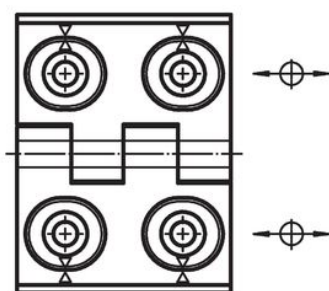

Zawiasy • przestawialne
25161.0340

Opis produktu

Zawiasy regulowane mogą być umieszczone pionowo lub poziomo poprzez przesunięcie tulejek regulujących w odpowiedni sposób.

Material

Korpus

- Stal nierdzewna 1.4408, piaskowana na mat

Oś

- Stal nierdzewna

Rysunek

rysunek 1

rysunek 2

rysunek 3

Informacje do zamówienia

Wymiary											[g]	Nr art.
b ₁	l ₁	b ₂	b ₃	d ₁	d ₂	h ₁	h ₂	h ₃	l ₂	x		
regulowana wysokość i szerokość – rysunek 1, Stal nierdzewna												
50	64	37	28	5,5	6	11,5	7	6,5	27	1,5	138	25161.0340