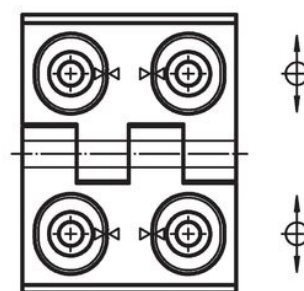

Zawiasy • przestawialne
25161.0340

Opis produktu

Zawiasy regulowane mogą być umieszczone pionowo lub poziomo poprzez przesunięcie tulejek regulujących w odpowiedni sposób.

Material

Korpus

- Stal nierdzewna 1.4408, piaskowana na mat

Oś

- Stal nierdzewna

Rysunek

rysunek 1

rysunek 2

rysunek 3

Informacje do zamówienia

Wymiary											[g]	Nr art.
b ₁	l ₁	b ₂	b ₃	d ₁	d ₂	h ₁	h ₂	h ₃	l ₂	x		
regulowana wysokość i szerokość – rysunek 1, Stal nierdzewna												
50	64	37	28	5,5	6	11,5	7	6,5	27	1,5	138	25161.0340