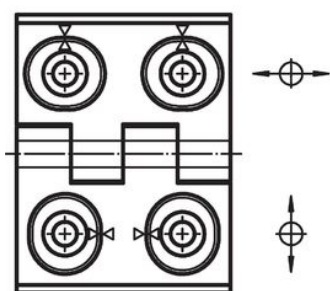

Zawiasy • przestawialne
25161.0340

Opis produktu

Zawiasy regulowane mogą być umieszczone pionowo lub poziomo poprzez przesunięcie tulejek regulujących w odpowiedni sposób.

Material

Korpus

- Stal nierdzewna 1.4408, piaskowana na mat

Oś

- Stal nierdzewna

Rysunek

rysunek 1

rysunek 2

rysunek 3

Informacje do zamówienia

Wymiary											[g]	Nr art.
b ₁	l ₁	b ₂	b ₃	d ₁	d ₂	h ₁	h ₂	h ₃	l ₂	x		
regulowana wysokość i szerokość – rysunek 1, Stal nierdzewna												
50	64	37	28	5,5	6	11,5	7	6,5	27	1,5	138	25161.0340