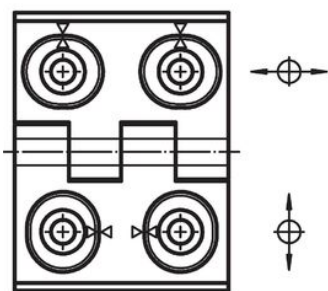

Zawiasy • przestawialne
25161.0315

Opis produktu

Zawiasy regulowane mogą być umieszczone pionowo lub poziomo poprzez przesunięcie tulejek regulujących w odpowiedni sposób.

Material

Korpus

- Stal nierdzewna 1.4408, piaskowana na mat

Oś

- Stal nierdzewna

Rysunek

rysunek 1

rysunek 2

rysunek 3

Informacje do zamówienia

Wymiary											[g]	Nr art.
b ₁	l ₁	b ₂	b ₃	d ₁	d ₂	h ₁	h ₂	h ₃	l ₂	x		
regulowana szerokość – rysunek 3, Stal nierdzewna												
60	76	42	33,5	6,5	8	15	9	8,5	34	2	255	25161.0315