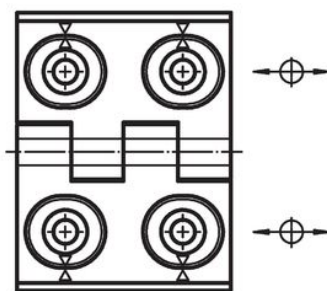

Zawiasy • przestawialne
25161.0315

Opis produktu

Zawiasy regulowane mogą być umieszczone pionowo lub poziomo poprzez przesunięcie tulejek regulujących w odpowiedni sposób.

Material

Korpus

- Stal nierdzewna 1.4408, piaskowana na mat

Oś

- Stal nierdzewna

Rysunek

rysunek 1

rysunek 2

rysunek 3

Informacje do zamówienia

Wymiary											[g]	Nr art.
b ₁	l ₁	b ₂	b ₃	d ₁	d ₂	h ₁	h ₂	h ₃	l ₂	x		
regulowana szerokość – rysunek 3, Stal nierdzewna												
60	76	42	33,5	6,5	8	15	9	8,5	34	2	255	25161.0315