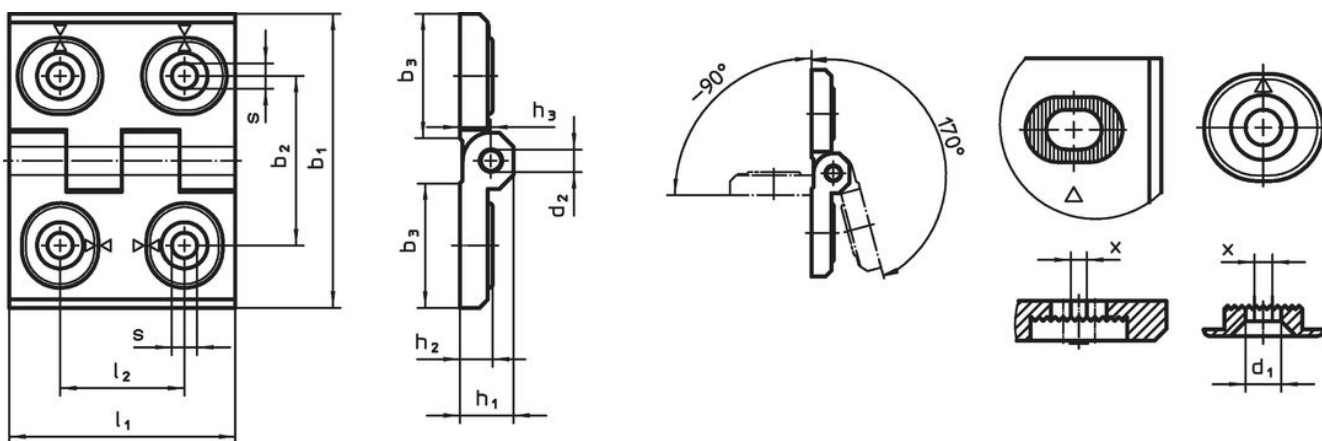

Zawiasy • przestawialne
25161.0315

Opis produktu

Zawiasy regulowane mogą być umieszczone pionowo lub poziomo poprzez przesunięcie tulejek regulujących w odpowiedni sposób.

Material

Korpus

- Stal nierdzewna 1.4408, piaskowana na mat

Oś

- Stal nierdzewna

Rysunek

rysunek 1

rysunek 2

rysunek 3

Informacje do zamówienia

Wymiary											[g]	Nr art.
b ₁	l ₁	b ₂	b ₃	d ₁	d ₂	h ₁	h ₂	h ₃	l ₂	x		
regulowana szerokość – rysunek 3, Stal nierdzewna												
60	76	42	33,5	6,5	8	15	9	8,5	34	2	255	25161.0315