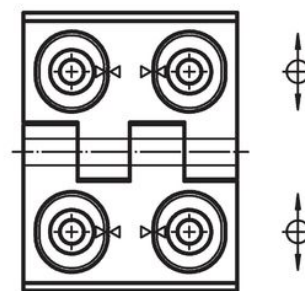

Zawiasy • przestawialne
25161.0315

Opis produktu

Zawiasy regulowane mogą być umieszczone pionowo lub poziomo poprzez przesunięcie tulejek regulujących w odpowiedni sposób.

Material

Korpus

- Stal nierdzewna 1.4408, piaskowana na mat

Oś

- Stal nierdzewna

Rysunek

rysunek 1

rysunek 2

rysunek 3

Informacje do zamówienia

Wymiary											[g]	Nr art.
b ₁	l ₁	b ₂	b ₃	d ₁	d ₂	h ₁	h ₂	h ₃	l ₂	x		
regulowana szerokość – rysunek 3, Stal nierdzewna												
60	76	42	33,5	6,5	8	15	9	8,5	34	2	255	25161.0315