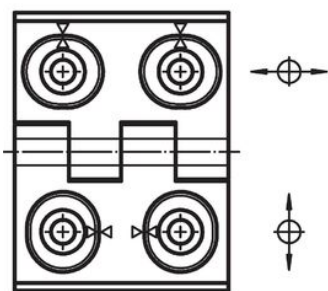

Zawiasy • przestawialne
25161.0310

Opis produktu

Zawiasy regulowane mogą być umieszczone pionowo lub poziomo poprzez przesunięcie tulejek regulujących w odpowiedni sposób.

Material

Korpus

- Stal nierdzewna 1.4408, piaskowana na mat

Oś

- Stal nierdzewna

Rysunek

rysunek 1

rysunek 2

rysunek 3

Informacje do zamówienia

Wymiary											[g]	Nr art.
b ₁	l ₁	b ₂	b ₃	d ₁	d ₂	h ₁	h ₂	h ₃	l ₂	x		
regulowana szerokość – rysunek 3, Stal nierdzewna												
50	64	37	28	5,5	6	11,5	7	6,5	27	1,5	141	25161.0310