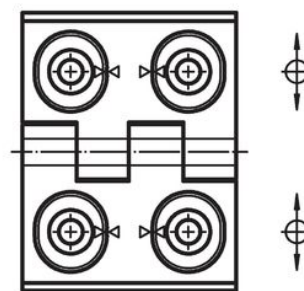

Zawiasy • przestawialne
25161.0310

Opis produktu

Zawiasy regulowane mogą być umieszczone pionowo lub poziomo poprzez przesunięcie tulejek regulujących w odpowiedni sposób.

Material

Korpus

- Stal nierdzewna 1.4408, piaskowana na mat

Oś

- Stal nierdzewna

Rysunek

rysunek 1

rysunek 2

rysunek 3

Informacje do zamówienia

Wymiary											[g]	Nr art.
b ₁	l ₁	b ₂	b ₃	d ₁	d ₂	h ₁	h ₂	h ₃	l ₂	x		
regulowana szerokość – rysunek 3, Stal nierdzewna												
50	64	37	28	5,5	6	11,5	7	6,5	27	1,5	141	25161.0310