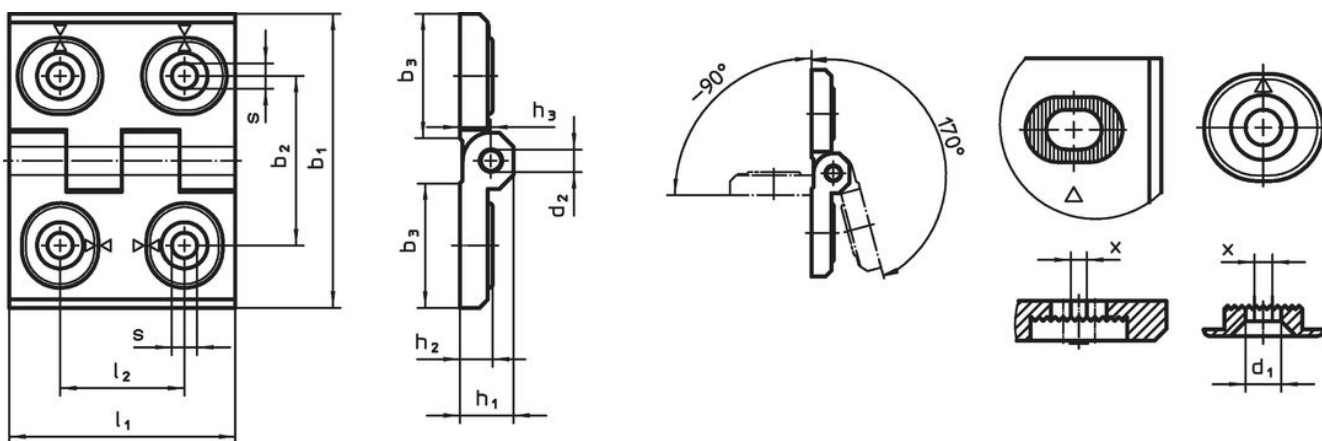

Zawiasy • przestawialne
25161.0310

Opis produktu

Zawiasy regulowane mogą być umieszczone pionowo lub poziomo poprzez przesunięcie tulejek regulujących w odpowiedni sposób.

Material

Korpus

- Stal nierdzewna 1.4408, piaskowana na mat

Oś

- Stal nierdzewna

Rysunek

rysunek 1

rysunek 2

rysunek 3

Informacje do zamówienia

Wymiary											[g]	Nr art.
b ₁	l ₁	b ₂	b ₃	d ₁	d ₂	h ₁	h ₂	h ₃	l ₂	x		
regulowana szerokość – rysunek 3, Stal nierdzewna												
50	64	37	28	5,5	6	11,5	7	6,5	27	1,5	141	25161.0310