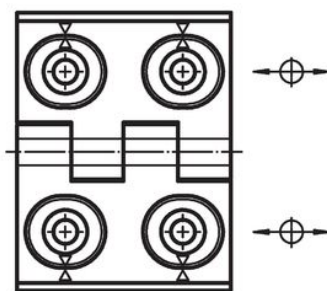

Zawiasy • przestawialne
25161.0310

Opis produktu

Zawiasy regulowane mogą być umieszczone pionowo lub poziomo poprzez przesunięcie tulejek regulujących w odpowiedni sposób.

Material

Korpus

- Stal nierdzewna 1.4408, piaskowana na mat

Oś

- Stal nierdzewna

Rysunek

rysunek 1

rysunek 2

rysunek 3

Informacje do zamówienia

Wymiary											[g]	Nr art.
b ₁	l ₁	b ₂	b ₃	d ₁	d ₂	h ₁	h ₂	h ₃	l ₂	x		
regulowana szerokość – rysunek 3, Stal nierdzewna												
50	64	37	28	5,5	6	11,5	7	6,5	27	1,5	141	25161.0310