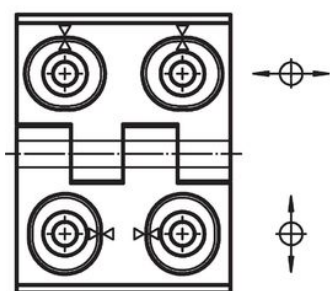

Zawiasy • przestawialne
25161.0240

Opis produktu

Zawiasy regulowane mogą być umieszczone pionowo lub poziomo poprzez przesunięcie tulejek regulujących w odpowiedni sposób.

Material

Korpus

- Odlew cynkowy, pokryty tworzywem sztucznym, czarny zgodny z RAL 9005, matowy

Oś

- Stal nierdzewna

Rysunek

rysunek 1

rysunek 2

rysunek 3

Informacje do zamówienia

Wymiary											[g]	Nr art.
b ₁	l ₁	b ₂	b ₃	d ₁	d ₂	h ₁	h ₂	h ₃	l ₂	x		
regulowana wysokość i szerokość – rysunek 1, odlew cynkowy, czarny												
50	64	37	28	5,5	6	11,5	7	6,5	27	0,75	138	25161.0240