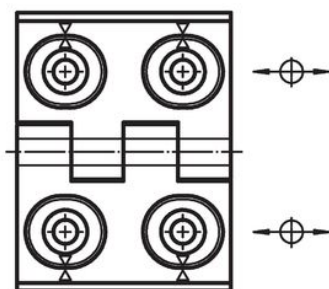

Zawiasy • przestawialne
25161.0240

Opis produktu

Zawiasy regulowane mogą być umieszczone pionowo lub poziomo poprzez przesunięcie tulejek regulujących w odpowiedni sposób.

Material

Korpus

- Odlew cynkowy, pokryty tworzywem sztucznym, czarny zgodny z RAL 9005, matowy

Oś

- Stal nierdzewna

Rysunek

rysunek 1

rysunek 2

rysunek 3

Informacje do zamówienia

Wymiary											[g]	Nr art.
b ₁	l ₁	b ₂	b ₃	d ₁	d ₂	h ₁	h ₂	h ₃	l ₂	x		
regulowana wysokość i szerokość – rysunek 1, odlew cynkowy, czarny												
50	64	37	28	5,5	6	11,5	7	6,5	27	0,75	138	25161.0240