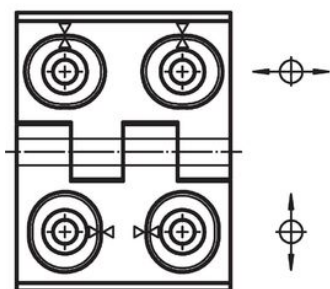

Zawiasy • przestawialne
25161.0240

Opis produktu

Zawiasy regulowane mogą być umieszczone pionowo lub poziomo poprzez przesunięcie tulejek regulujących w odpowiedni sposób.

Material

Korpus

- Odlew cynkowy, pokryty tworzywem sztucznym, czarny zgodny z RAL 9005, matowy

Oś

- Stal nierdzewna

Rysunek

rysunek 1

rysunek 2

rysunek 3

Informacje do zamówienia

Wymiary											[g]	Nr art.
b ₁	l ₁	b ₂	b ₃	d ₁	d ₂	h ₁	h ₂	h ₃	l ₂	x		
regulowana wysokość i szerokość – rysunek 1, odlew cynkowy, czarny												
50	64	37	28	5,5	6	11,5	7	6,5	27	0,75	138	25161.0240