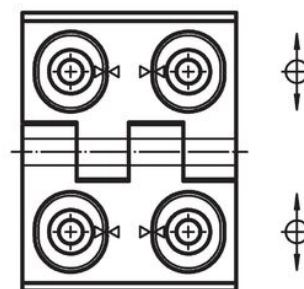

Oś

- Stal nierdzewna

Rysunek

rysunek 1

rysunek 2

rysunek 3

Informacje do zamówienia

Wymiary											[g]	Nr art.
b ₁	l ₁	b ₂	b ₃	d ₁	d ₂	h ₁	h ₂	h ₃	l ₂	x		
regulowana wysokość i szerokość – rysunek 1, odlew cynkowy, czarny												
50	64	37	28	5,5	6	11,5	7	6,5	27	0,75	138	25161.0240