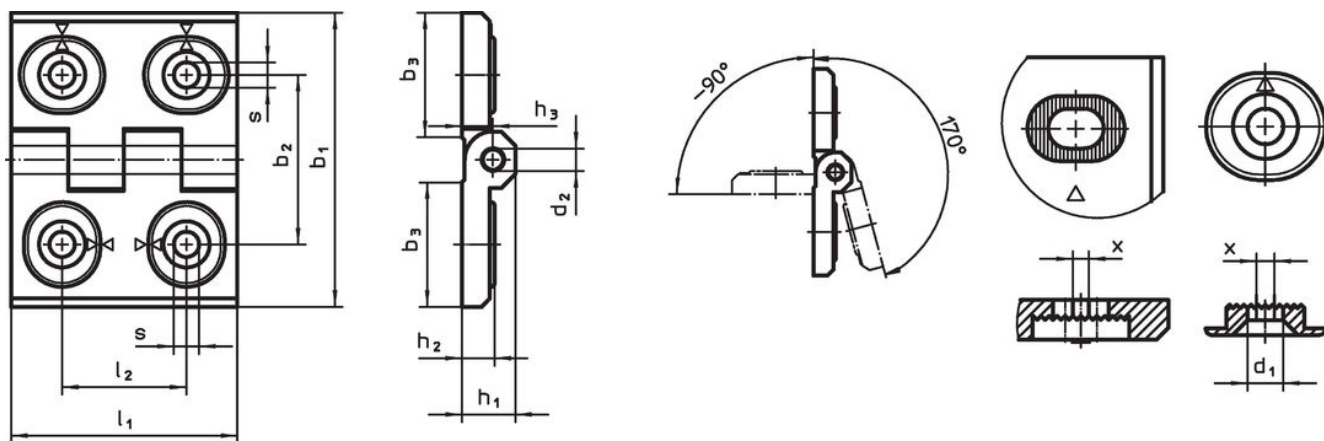

Zawiasy • przestawialne
25161.0240

Opis produktu

Zawiasy regulowane mogą być umieszczone pionowo lub poziomo poprzez przesunięcie tulejek regulujących w odpowiedni sposób.

Material

Korpus

- Odlew cynkowy, pokryty tworzywem sztucznym, czarny zgodny z RAL 9005, matowy

Oś

- Stal nierdzewna

Rysunek

rysunek 1

rysunek 2

rysunek 3

Informacje do zamówienia

Wymiary											[g]	Nr art.
b ₁	l ₁	b ₂	b ₃	d ₁	d ₂	h ₁	h ₂	h ₃	l ₂	x		
regulowana wysokość i szerokość – rysunek 1, odlew cynkowy, czarny												
50	64	37	28	5,5	6	11,5	7	6,5	27	0,75	138	25161.0240