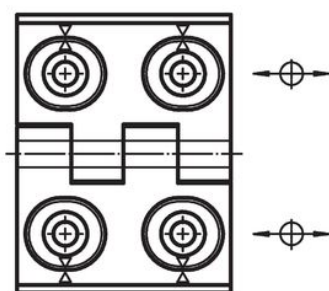

Zawiasy • przestawialne
25161.0240

Opis produktu

Zawiasy regulowane mogą być umieszczone pionowo lub poziomo poprzez przesunięcie tulejek regulujących w odpowiedni sposób.

Material

Korpus

- Odlew cynkowy, pokryty tworzywem sztucznym, czarny zgodny z RAL 9005, matowy

Oś

- Stal nierdzewna

Rysunek

rysunek 1

rysunek 2

rysunek 3

Informacje do zamówienia

Wymiary											[g]	Nr art.
b ₁	l ₁	b ₂	b ₃	d ₁	d ₂	h ₁	h ₂	h ₃	l ₂	x		
regulowana wysokość i szerokość – rysunek 1, odlew cynkowy, czarny												
50	64	37	28	5,5	6	11,5	7	6,5	27	0,75	138	25161.0240