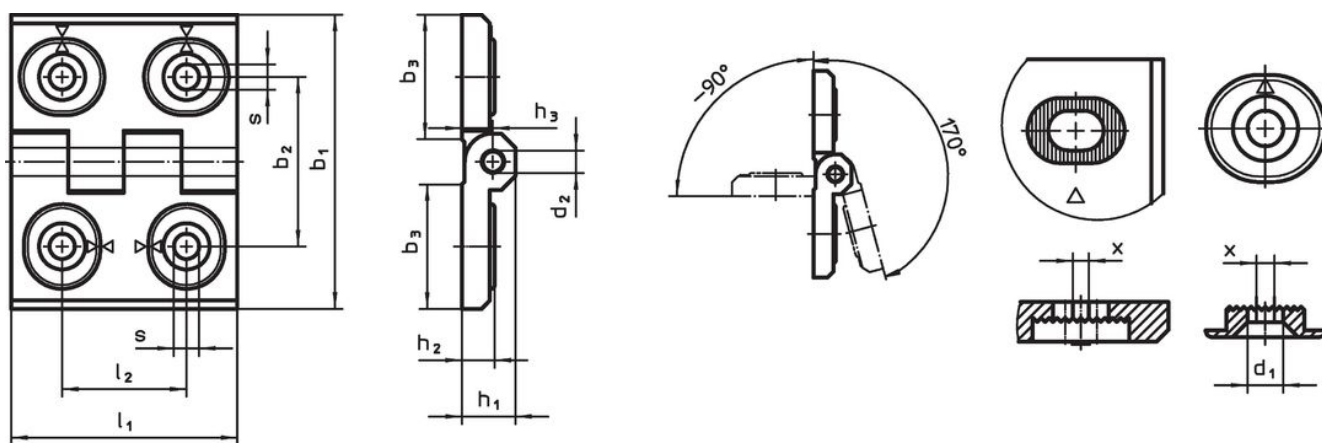

Zawiasy • przestawialne
25161.0240

Opis produktu

Zawiasy regulowane mogą być umieszczone pionowo lub poziomo poprzez przesunięcie tulejek regulujących w odpowiedni sposób.

Material

Korpus

- Odlew cynkowy, pokryty tworzywem sztucznym, czarny zgodny z RAL 9005, matowy

Oś

- Stal nierdzewna

Rysunek

rysunek 1

rysunek 2

rysunek 3

Informacje do zamówienia

Wymiary											[g]	Nr art.
b ₁	l ₁	b ₂	b ₃	d ₁	d ₂	h ₁	h ₂	h ₃	l ₂	x		
regulowana wysokość i szerokość – rysunek 1, odlew cynkowy, czarny												
50	64	37	28	5,5	6	11,5	7	6,5	27	0,75	138	25161.0240