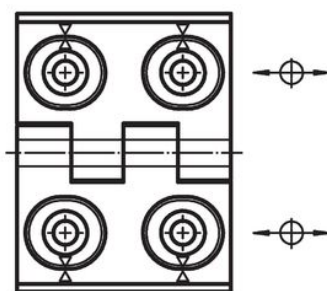

Zawiasy • przestawialne
25161.0210

Opis produktu

Zawiasy regulowane mogą być umieszczone pionowo lub poziomo poprzez przesunięcie tulejek regulujących w odpowiedni sposób.

Material

Korpus

- Odlew cynkowy, pokryty tworzywem sztucznym, czarny zgodny z RAL 9005, matowy

Oś

- Stal nierdzewna

Rysunek

rysunek 1

rysunek 2

rysunek 3

Informacje do zamówienia

Wymiary												[g]	Nr art.
b ₁	l ₁	b ₂	b ₃	d ₁	d ₂	h ₁	h ₂	h ₃	l ₂	x			
regulowana szerokość – rysunek 3, odlew cynkowy, czarny													
50	64	37	28	5,5	6	11,5	7	6,5	27	0,75	141	25161.0210	