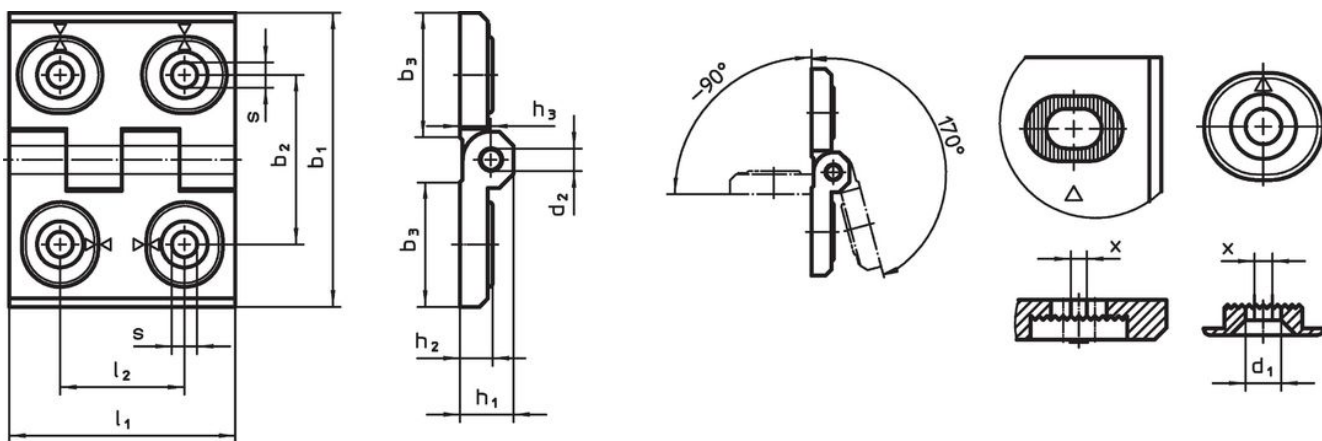

Zawiasy • przestawialne
25161.0210

Opis produktu

Zawiasy regulowane mogą być umieszczone pionowo lub poziomo poprzez przesunięcie tulejek regulujących w odpowiedni sposób.

Material

Korpus

- Odlew cynkowy, pokryty tworzywem sztucznym, czarny zgodny z RAL 9005, matowy

Oś

- Stal nierdzewna

Rysunek

rysunek 1

rysunek 2

rysunek 3

Informacje do zamówienia

Wymiary												[g]	Nr art.
b ₁	l ₁	b ₂	b ₃	d ₁	d ₂	h ₁	h ₂	h ₃	l ₂	x			
regulowana szerokość – rysunek 3, odlew cynkowy, czarny													
50	64	37	28	5,5	6	11,5	7	6,5	27	0,75	141	25161.0210	