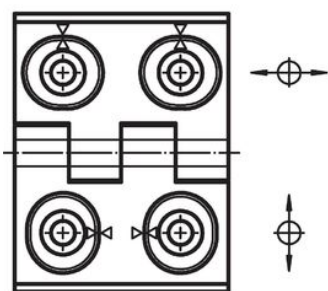

Zawiasy • przestawialne
25161.0210

Opis produktu

Zawiasy regulowane mogą być umieszczone pionowo lub poziomo poprzez przesunięcie tulejek regulujących w odpowiedni sposób.

Material

Korpus

- Odlew cynkowy, pokryty tworzywem sztucznym, czarny zgodny z RAL 9005, matowy

Oś

- Stal nierdzewna

Rysunek

rysunek 1

rysunek 2

rysunek 3

Informacje do zamówienia

Wymiary												[g]	Nr art.
b ₁	l ₁	b ₂	b ₃	d ₁	d ₂	h ₁	h ₂	h ₃	l ₂	x			
regulowana szerokość – rysunek 3, odlew cynkowy, czarny													
50	64	37	28	5,5	6	11,5	7	6,5	27	0,75	141	25161.0210	