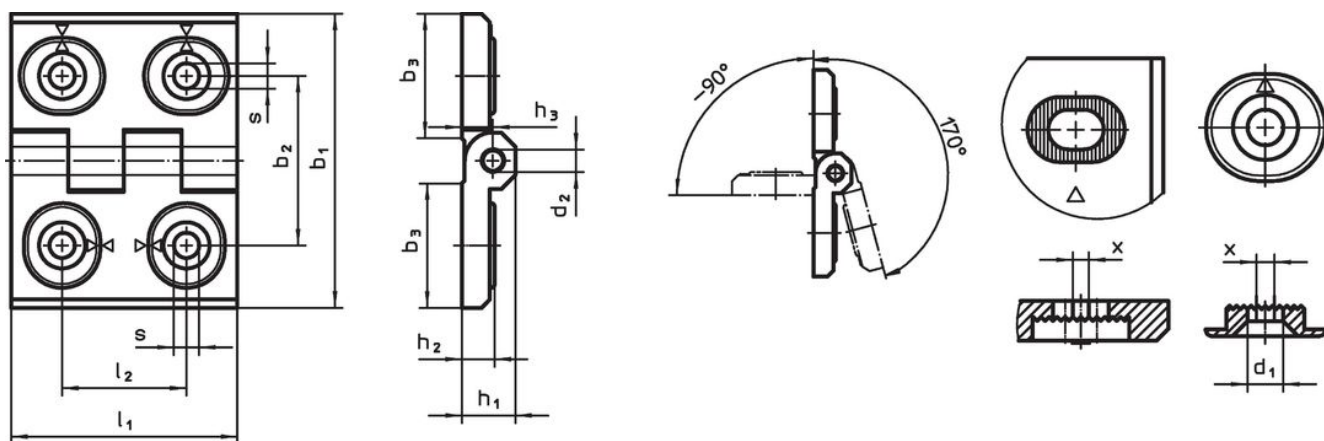

Zawiasy • przestawialne  
25161.0145

Opis produktu

Zawiasy regulowane mogą być umieszczone pionowo lub poziomo poprzez przesunięcie tulejek regulujących w odpowiedni sposób.

Material

Korpus

- Odlew cynkowy, pokryty tworzywem sztucznym, srebrny, zgodny z RAL 9006, matowy

Oś

- Stal nierdzewna

Rysunek

rysunek 1

rysunek 2

rysunek 3

Informacje do zamówienia

Wymiary												[g]	Nr art.	
b <sub>1</sub>	l <sub>1</sub>	b <sub>2</sub>	b <sub>3</sub>	d <sub>1</sub>	d <sub>2</sub>	h <sub>1</sub>	h <sub>2</sub>	h <sub>3</sub>	l <sub>2</sub>	x				
regulowana wysokość i szerokość – rysunek 1, Odlew cynkowy, srebrny														
60	76	42	33,5	6,5	8	15	9	8,5	34	1		260	25161.0145	