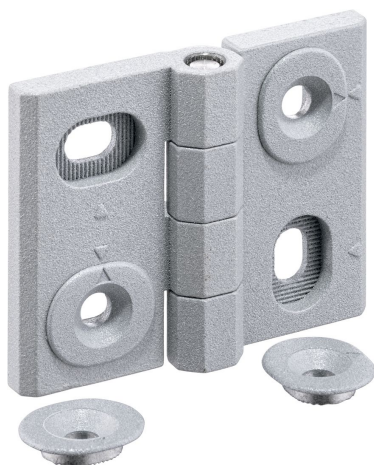

Zawiasy • przestawialne  
25161.0145

Opis produktu

Zawiasy regulowane mogą być umieszczone pionowo lub poziomo poprzez przesunięcie tulejek regulujących w odpowiedni sposób.

Material

Korpus

- Odlew cynkowy, pokryty tworzywem sztucznym, srebrny, zgodny z RAL 9006, matowy

Oś

- Stal nierdzewna

Rysunek

rysunek 1

rysunek 2

rysunek 3

Informacje do zamówienia

Wymiary												[g]	Nr art.	
b <sub>1</sub>	l <sub>1</sub>	b <sub>2</sub>	b <sub>3</sub>	d <sub>1</sub>	d <sub>2</sub>	h <sub>1</sub>	h <sub>2</sub>	h <sub>3</sub>	l <sub>2</sub>	x				
regulowana wysokość i szerokość – rysunek 1, Odlew cynkowy, srebrny														
60	76	42	33,5	6,5	8	15	9	8,5	34	1		260	25161.0145	