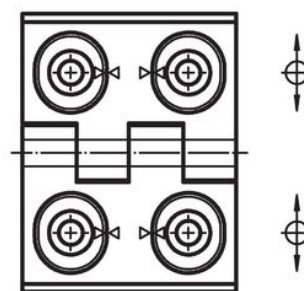

Oś

- Stal nierdzewna

Rysunek

rysunek 1

rysunek 2

rysunek 3

Informacje do zamówienia

Wymiary												[g]	Nr art.	
b <sub>1</sub>	l <sub>1</sub>	b <sub>2</sub>	b <sub>3</sub>	d <sub>1</sub>	d <sub>2</sub>	h <sub>1</sub>	h <sub>2</sub>	h <sub>3</sub>	l <sub>2</sub>	x				
regulowana wysokość i szerokość – rysunek 1, Odlew cynkowy, srebrny														
60	76	42	33,5	6,5	8	15	9	8,5	34	1		260	25161.0145	