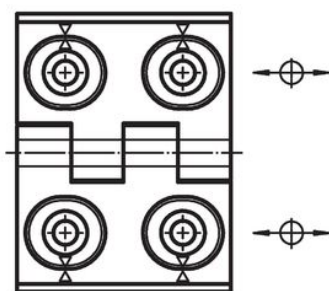

Zawiasy • przestawialne  
25161.0145

Opis produktu

Zawiasy regulowane mogą być umieszczone pionowo lub poziomo poprzez przesunięcie tulejek regulujących w odpowiedni sposób.

Material

Korpus

- Odlew cynkowy, pokryty tworzywem sztucznym, srebrny, zgodny z RAL 9006, matowy

Oś

- Stal nierdzewna

Rysunek

rysunek 1

rysunek 2

rysunek 3

Informacje do zamówienia

Wymiary												[g]	Nr art.	
b <sub>1</sub>	l <sub>1</sub>	b <sub>2</sub>	b <sub>3</sub>	d <sub>1</sub>	d <sub>2</sub>	h <sub>1</sub>	h <sub>2</sub>	h <sub>3</sub>	l <sub>2</sub>	x				
regulowana wysokość i szerokość – rysunek 1, Odlew cynkowy, srebrny														
60	76	42	33,5	6,5	8	15	9	8,5	34	1		260	25161.0145	