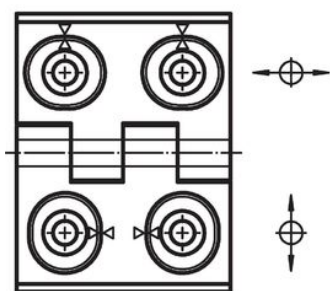

Zawiasy • przestawialne  
25161.0145

Opis produktu

Zawiasy regulowane mogą być umieszczone pionowo lub poziomo poprzez przesunięcie tulejek regulujących w odpowiedni sposób.

Material

Korpus

- Odlew cynkowy, pokryty tworzywem sztucznym, srebrny, zgodny z RAL 9006, matowy

Oś

- Stal nierdzewna

Rysunek

rysunek 1

rysunek 2

rysunek 3

Informacje do zamówienia

Wymiary												[g]	Nr art.	
b <sub>1</sub>	l <sub>1</sub>	b <sub>2</sub>	b <sub>3</sub>	d <sub>1</sub>	d <sub>2</sub>	h <sub>1</sub>	h <sub>2</sub>	h <sub>3</sub>	l <sub>2</sub>	x				
regulowana wysokość i szerokość – rysunek 1, Odlew cynkowy, srebrny														
60	76	42	33,5	6,5	8	15	9	8,5	34	1		260	25161.0145	