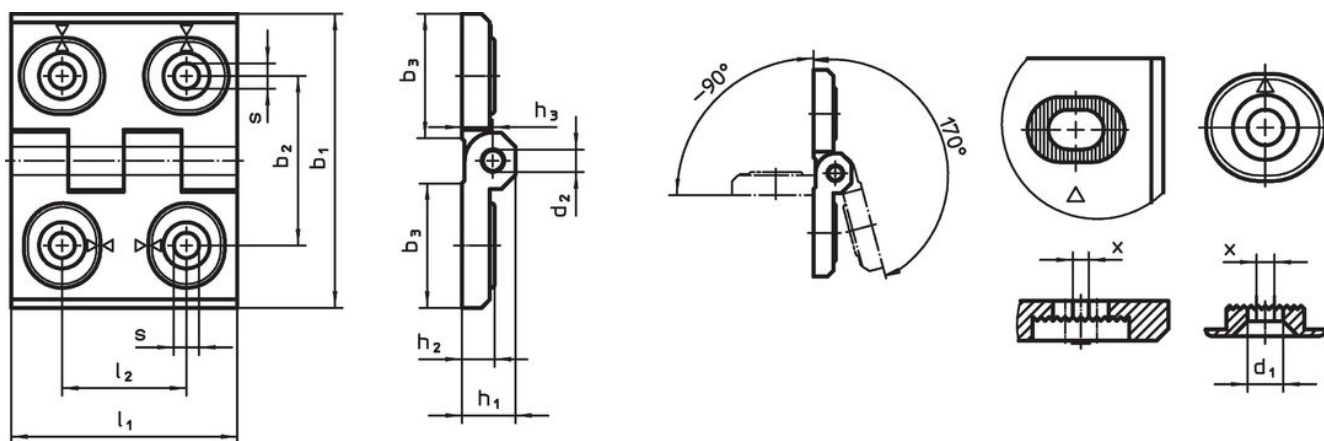

Zawiasy • przestawialne
25161.0130

Opis produktu

Zawiasy regulowane mogą być umieszczone pionowo lub poziomo poprzez przesunięcie tulejek regulujących w odpowiedni sposób.

Material

Korpus

- Odlew cynkowy, pokryty tworzywem sztucznym, srebrny, zgodny z RAL 9006, matowy

Oś

- Stal nierdzewna

Rysunek

rysunek 1

rysunek 2

rysunek 3

Informacje do zamówienia

Wymiary											[g]	Nr art.
b ₁	l ₁	b ₂	b ₃	d ₁	d ₂	h ₁	h ₂	h ₃	l ₂	x		
regulowana wysokość – rysunek 2, Odlew cynkowy, srebrny												
60	76	42	33,5	6,5	8	15	9	8,5	34	1	257	25161.0130