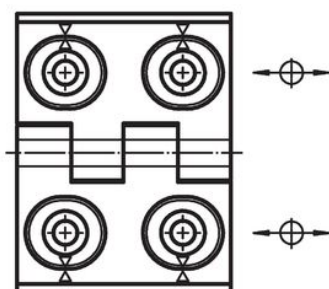

Zawiasy • przestawialne
25161.0130

Opis produktu

Zawiasy regulowane mogą być umieszczone pionowo lub poziomo poprzez przesunięcie tulejek regulujących w odpowiedni sposób.

Material

Korpus

- Odlew cynkowy, pokryty tworzywem sztucznym, srebrny, zgodny z RAL 9006, matowy

Oś

- Stal nierdzewna

Rysunek

rysunek 1

rysunek 2

rysunek 3

Informacje do zamówienia

Wymiary											[g]	Nr art.
b ₁	l ₁	b ₂	b ₃	d ₁	d ₂	h ₁	h ₂	h ₃	l ₂	x		
regulowana wysokość – rysunek 2, Odlew cynkowy, srebrny												
60	76	42	33,5	6,5	8	15	9	8,5	34	1	257	25161.0130