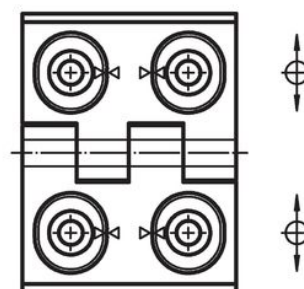

Oś

- Stal nierdzewna

Rysunek

rysunek 1

rysunek 2

rysunek 3

Informacje do zamówienia

Wymiary											[g]	Nr art.
b ₁	l ₁	b ₂	b ₃	d ₁	d ₂	h ₁	h ₂	h ₃	l ₂	x		
regulowana wysokość – rysunek 2, Odlew cynkowy, srebrny												
60	76	42	33,5	6,5	8	15	9	8,5	34	1	257	25161.0130