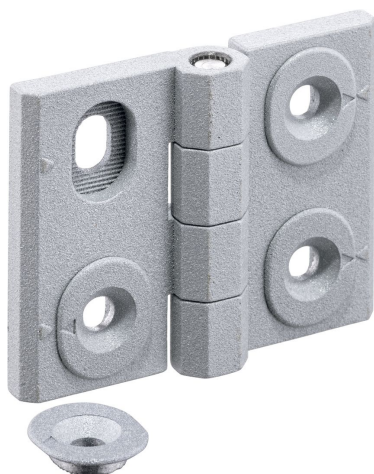

Zawiasy • przestawialne
25161.0130

Opis produktu

Zawiasy regulowane mogą być umieszczone pionowo lub poziomo poprzez przesunięcie tulejek regulujących w odpowiedni sposób.

Material

Korpus

- Odlew cynkowy, pokryty tworzywem sztucznym, srebrny, zgodny z RAL 9006, matowy

Oś

- Stal nierdzewna

Rysunek

rysunek 1

rysunek 2

rysunek 3

Informacje do zamówienia

Wymiary											[g]	Nr art.
b ₁	l ₁	b ₂	b ₃	d ₁	d ₂	h ₁	h ₂	h ₃	l ₂	x		
regulowana wysokość – rysunek 2, Odlew cynkowy, srebrny												
60	76	42	33,5	6,5	8	15	9	8,5	34	1	257	25161.0130