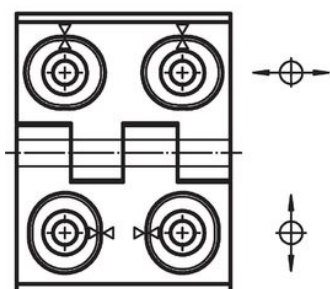

Zawiasy • przestawialne
25161.0130

Opis produktu

Zawiasy regulowane mogą być umieszczone pionowo lub poziomo poprzez przesunięcie tulejek regulujących w odpowiedni sposób.

Material

Korpus

- Odlew cynkowy, pokryty tworzywem sztucznym, srebrny, zgodny z RAL 9006, matowy

Oś

- Stal nierdzewna

Rysunek

rysunek 1

rysunek 2

rysunek 3

Informacje do zamówienia

Wymiary											[g]	Nr art.
b ₁	l ₁	b ₂	b ₃	d ₁	d ₂	h ₁	h ₂	h ₃	l ₂	x		
regulowana wysokość – rysunek 2, Odlew cynkowy, srebrny												
60	76	42	33,5	6,5	8	15	9	8,5	34	1	257	25161.0130