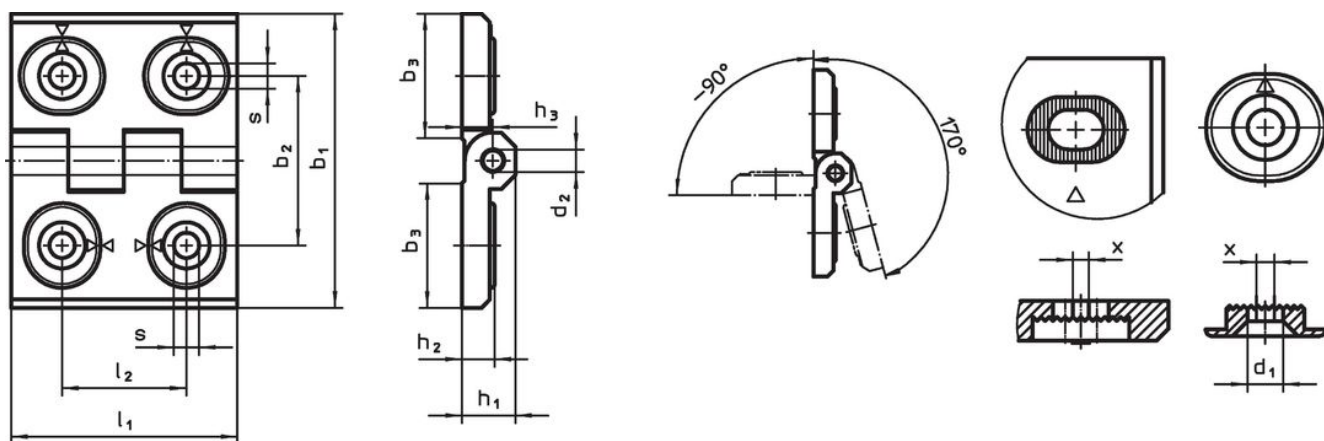

Zawiasy • przestawialne
25161.0125

Opis produktu

Zawiasy regulowane mogą być umieszczone pionowo lub poziomo poprzez przesunięcie tulejek regulujących w odpowiedni sposób.

Material

Korpus

- Odlew cynkowy, pokryty tworzywem sztucznym, srebrny, zgodny z RAL 9006, matowy

Oś

- Stal nierdzewna

Rysunek

rysunek 1

rysunek 2

rysunek 3

Informacje do zamówienia

Wymiary											[g]	Nr art.	
b ₁	l ₁	b ₂	b ₃	d ₁	d ₂	h ₁	h ₂	h ₃	l ₂	x			
regulowana wysokość – rysunek 2, Odlew cynkowy, srebrny													
50	64	37	28	5,5	6	11,5	7	6,5	27	0,75	142	25161.0125	