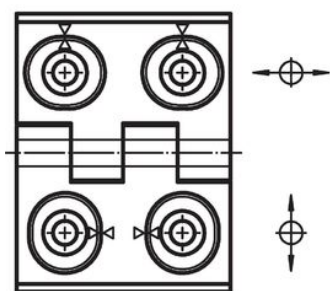

Zawiasy • przestawialne
25161.0125

Opis produktu

Zawiasy regulowane mogą być umieszczone pionowo lub poziomo poprzez przesunięcie tulejek regulujących w odpowiedni sposób.

Material

Korpus

- Odlew cynkowy, pokryty tworzywem sztucznym, srebrny, zgodny z RAL 9006, matowy

Oś

- Stal nierdzewna

Rysunek

rysunek 1

rysunek 2

rysunek 3

Informacje do zamówienia

Wymiary											[g]	Nr art.	
b ₁	l ₁	b ₂	b ₃	d ₁	d ₂	h ₁	h ₂	h ₃	l ₂	x			
regulowana wysokość – rysunek 2, Odlew cynkowy, srebrny													
50	64	37	28	5,5	6	11,5	7	6,5	27	0,75	142	25161.0125	