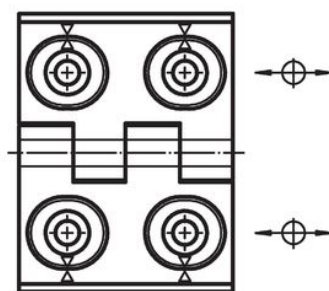

Zawiasy • przestawialne
25161.0125

Opis produktu

Zawiasy regulowane mogą być umieszczone pionowo lub poziomo poprzez przesunięcie tulejek regulujących w odpowiedni sposób.

Material

Korpus

- Odlew cynkowy, pokryty tworzywem sztucznym, srebrny, zgodny z RAL 9006, matowy

Oś

- Stal nierdzewna

Rysunek

rysunek 1

rysunek 2

rysunek 3

Informacje do zamówienia

Wymiary											[g]	Nr art.	
b ₁	l ₁	b ₂	b ₃	d ₁	d ₂	h ₁	h ₂	h ₃	l ₂	x			
regulowana wysokość – rysunek 2, Odlew cynkowy, srebrny													
50	64	37	28	5,5	6	11,5	7	6,5	27	0,75	142	25161.0125	