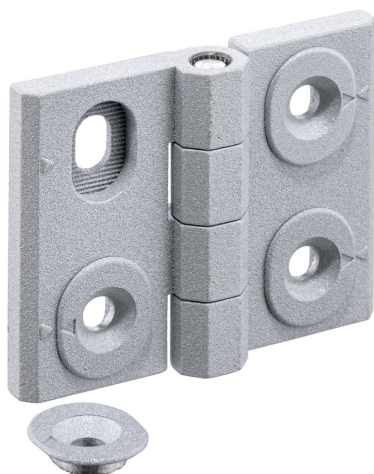

Zawiasy • przestawialne
25161.0125

Opis produktu

Zawiasy regulowane mogą być umieszczone pionowo lub poziomo poprzez przesunięcie tulejek regulujących w odpowiedni sposób.

Material

Korpus

- Odlew cynkowy, pokryty tworzywem sztucznym, srebrny, zgodny z RAL 9006, matowy

Oś

- Stal nierdzewna

Rysunek

rysunek 1

rysunek 2

rysunek 3

Informacje do zamówienia

Wymiary											[g]	Nr art.	
b ₁	l ₁	b ₂	b ₃	d ₁	d ₂	h ₁	h ₂	h ₃	l ₂	x			
regulowana wysokość – rysunek 2, Odlew cynkowy, srebrny													
50	64	37	28	5,5	6	11,5	7	6,5	27	0,75	142	25161.0125	