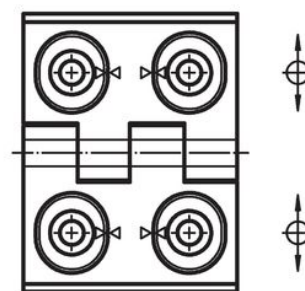

Oś

- Stal nierdzewna

Rysunek

rysunek 1

rysunek 2

rysunek 3

Informacje do zamówienia

Wymiary											[g]	Nr art.	
b ₁	l ₁	b ₂	b ₃	d ₁	d ₂	h ₁	h ₂	h ₃	l ₂	x			
regulowana wysokość – rysunek 2, Odlew cynkowy, srebrny													
50	64	37	28	5,5	6	11,5	7	6,5	27	0,75	142	25161.0125	