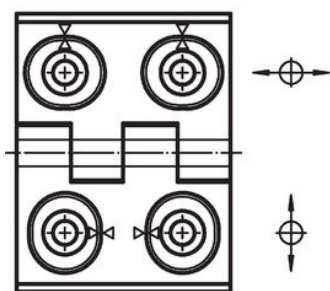

Zawiasy • przestawialne
25161.0120

Opis produktu

Zawiasy regulowane mogą być umieszczone pionowo lub poziomo poprzez przesunięcie tulejek regulujących w odpowiedni sposób.

Material

Korpus

- Odlew cynkowy, pokryty tworzywem sztucznym, srebrny, zgodny z RAL 9006, matowy

Oś

- Stal nierdzewna

Rysunek

rysunek 1

rysunek 2

rysunek 3

Informacje do zamówienia

Wymiary											[g]	Nr art.
b ₁	l ₁	b ₂	b ₃	d ₁	d ₂	h ₁	h ₂	h ₃	l ₂	x		
regulowana wysokość – rysunek 2, Odlew cynkowy, srebrny												
40	52	30	22	4,5	4	9,5	6	5,5	22	0,5	83	25161.0120