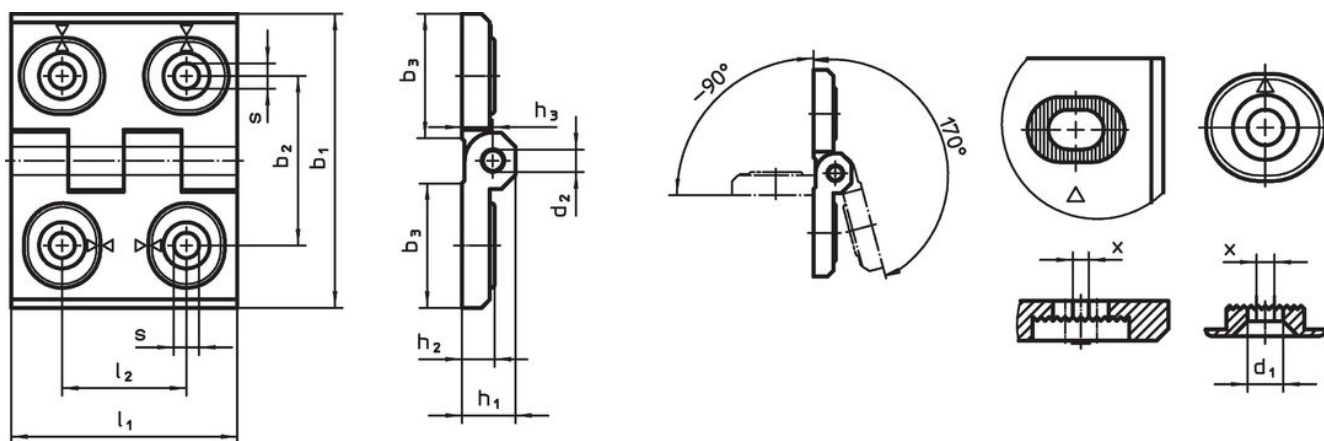

Zawiasy • przestawialne
25161.0120

Opis produktu

Zawiasy regulowane mogą być umieszczone pionowo lub poziomo poprzez przesunięcie tulejek regulujących w odpowiedni sposób.

Material

Korpus

- Odlew cynkowy, pokryty tworzywem sztucznym, srebrny, zgodny z RAL 9006, matowy

Oś

- Stal nierdzewna

Rysunek

rysunek 1

rysunek 2

rysunek 3

Informacje do zamówienia

Wymiary											[g]	Nr art.
b ₁	l ₁	b ₂	b ₃	d ₁	d ₂	h ₁	h ₂	h ₃	l ₂	x		
regulowana wysokość – rysunek 2, Odlew cynkowy, srebrny												
40	52	30	22	4,5	4	9,5	6	5,5	22	0,5	83	25161.0120