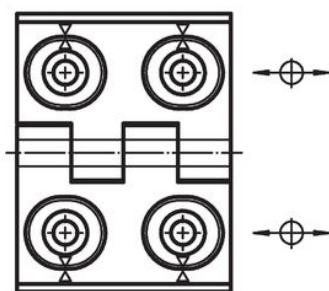

Zawiasy • przestawialne
25161.0120

Opis produktu

Zawiasy regulowane mogą być umieszczone pionowo lub poziomo poprzez przesunięcie tulejek regulujących w odpowiedni sposób.

Material

Korpus

- Odlew cynkowy, pokryty tworzywem sztucznym, srebrny, zgodny z RAL 9006, matowy

Oś

- Stal nierdzewna

Rysunek

rysunek 1

rysunek 2

rysunek 3

Informacje do zamówienia

Wymiary											[g]	Nr art.
b ₁	l ₁	b ₂	b ₃	d ₁	d ₂	h ₁	h ₂	h ₃	l ₂	x		
regulowana wysokość – rysunek 2, Odlew cynkowy, srebrny												
40	52	30	22	4,5	4	9,5	6	5,5	22	0,5	83	25161.0120