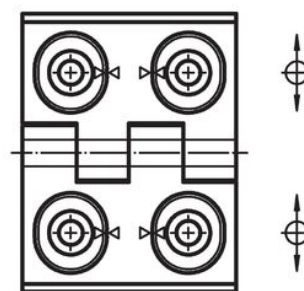

Oś

- Stal nierdzewna

Rysunek

rysunek 1

rysunek 2

rysunek 3

Informacje do zamówienia

Wymiary											[g]	Nr art.
b ₁	l ₁	b ₂	b ₃	d ₁	d ₂	h ₁	h ₂	h ₃	l ₂	x		
regulowana wysokość – rysunek 2, Odlew cynkowy, srebrny												
40	52	30	22	4,5	4	9,5	6	5,5	22	0,5	83	25161.0120