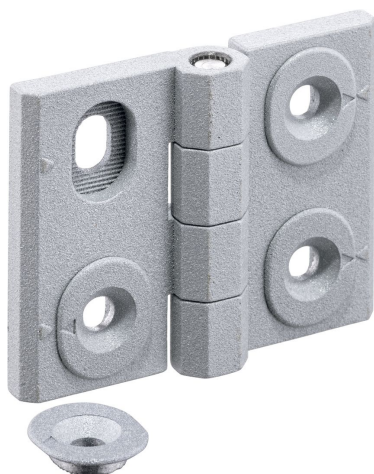

Zawiasy • przestawialne
25161.0120

Opis produktu

Zawiasy regulowane mogą być umieszczone pionowo lub poziomo poprzez przesunięcie tulejek regulujących w odpowiedni sposób.

Material

Korpus

- Odlew cynkowy, pokryty tworzywem sztucznym, srebrny, zgodny z RAL 9006, matowy

Oś

- Stal nierdzewna

Rysunek

rysunek 1

rysunek 2

rysunek 3

Informacje do zamówienia

Wymiary											[g]	Nr art.
b ₁	l ₁	b ₂	b ₃	d ₁	d ₂	h ₁	h ₂	h ₃	l ₂	x		
regulowana wysokość – rysunek 2, Odlew cynkowy, srebrny												
40	52	30	22	4,5	4	9,5	6	5,5	22	0,5	83	25161.0120