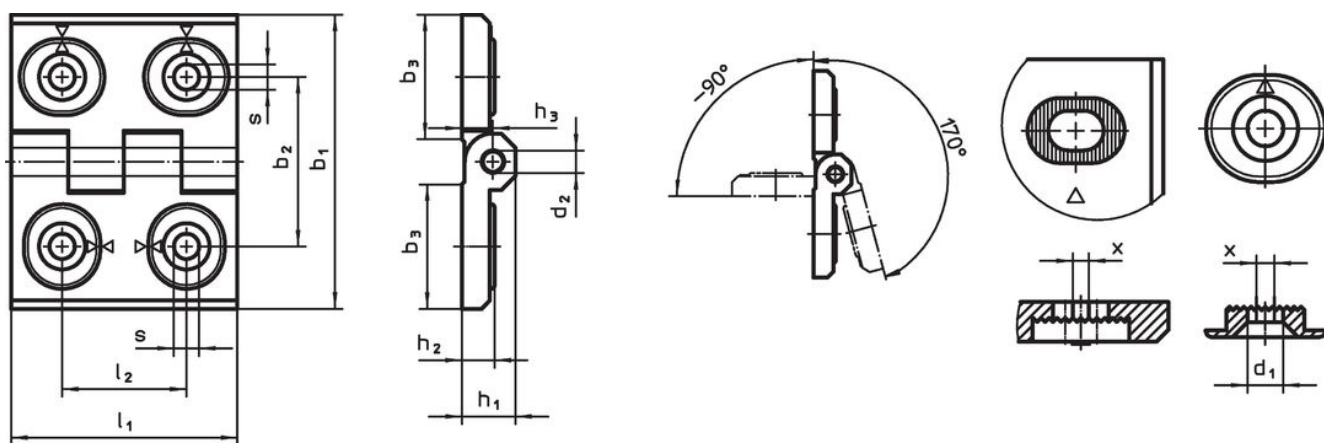

Zawiasy • przestawialne
25161.0110

Opis produktu

Zawiasy regulowane mogą być umieszczone pionowo lub poziomo poprzez przesunięcie tulejek regulujących w odpowiedni sposób.

Material

Korpus

- Odlew cynkowy, pokryty tworzywem sztucznym, srebrny, zgodny z RAL 9006, matowy

Oś

- Stal nierdzewna

Rysunek

rysunek 1

rysunek 2

rysunek 3

Informacje do zamówienia

Wymiary											[g]	Nr art.	
b ₁	l ₁	b ₂	b ₃	d ₁	d ₂	h ₁	h ₂	h ₃	l ₂	x			
regulowana szerokość – rysunek 3, Odlew cynkowy, srebrny													
50	64	37	28	5,5	6	11,5	7	6,5	27	0,75	141	25161.0110	