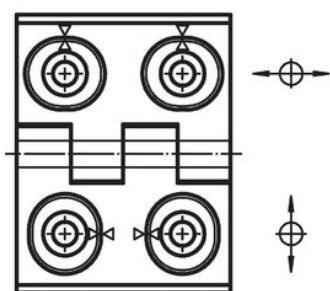

Zawiasy • przestawialne
25161.0110

Opis produktu

Zawiasy regulowane mogą być umieszczone pionowo lub poziomo poprzez przesunięcie tulejek regulujących w odpowiedni sposób.

Material

Korpus

- Odlew cynkowy, pokryty tworzywem sztucznym, srebrny, zgodny z RAL 9006, matowy

Oś

- Stal nierdzewna

Rysunek

rysunek 1

rysunek 2

rysunek 3

Informacje do zamówienia

Wymiary											[g]	Nr art.	
b ₁	l ₁	b ₂	b ₃	d ₁	d ₂	h ₁	h ₂	h ₃	l ₂	x			
regulowana szerokość – rysunek 3, Odlew cynkowy, srebrny													
50	64	37	28	5,5	6	11,5	7	6,5	27	0,75	141	25161.0110	