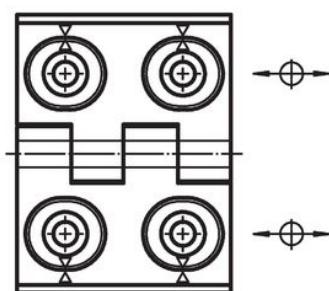

Zawiasy • przestawialne
25161.0110

Opis produktu

Zawiasy regulowane mogą być umieszczone pionowo lub poziomo poprzez przesunięcie tulejek regulujących w odpowiedni sposób.

Material

Korpus

- Odlew cynkowy, pokryty tworzywem sztucznym, srebrny, zgodny z RAL 9006, matowy

Oś

- Stal nierdzewna

Rysunek

rysunek 1

rysunek 2

rysunek 3

Informacje do zamówienia

Wymiary											[g]	Nr art.	
b ₁	l ₁	b ₂	b ₃	d ₁	d ₂	h ₁	h ₂	h ₃	l ₂	x			
regulowana szerokość – rysunek 3, Odlew cynkowy, srebrny													
50	64	37	28	5,5	6	11,5	7	6,5	27	0,75	141	25161.0110	