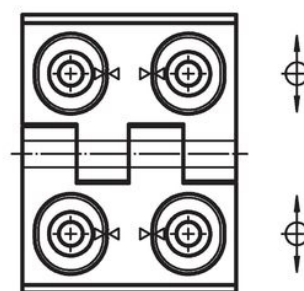

Oś

- Stal nierdzewna

Rysunek

rysunek 1

rysunek 2

rysunek 3

Informacje do zamówienia

Wymiary											[g]	Nr art.	
b ₁	l ₁	b ₂	b ₃	d ₁	d ₂	h ₁	h ₂	h ₃	l ₂	x			
regulowana szerokość – rysunek 3, Odlew cynkowy, srebrny													
50	64	37	28	5,5	6	11,5	7	6,5	27	0,75	141	25161.0110	