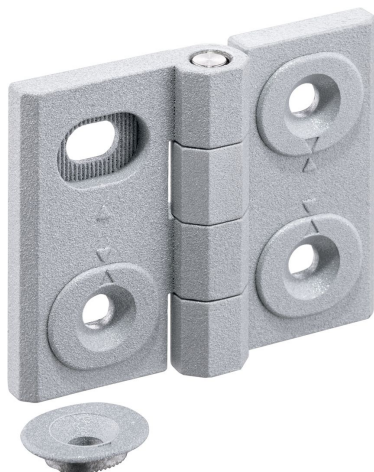

Zawiasy • przestawialne
25161.0110

Opis produktu

Zawiasy regulowane mogą być umieszczone pionowo lub poziomo poprzez przesunięcie tulejek regulujących w odpowiedni sposób.

Material

Korpus

- Odlew cynkowy, pokryty tworzywem sztucznym, srebrny, zgodny z RAL 9006, matowy

Oś

- Stal nierdzewna

Rysunek

rysunek 1

rysunek 2

rysunek 3

Informacje do zamówienia

Wymiary											[g]	Nr art.	
b ₁	l ₁	b ₂	b ₃	d ₁	d ₂	h ₁	h ₂	h ₃	l ₂	x			
regulowana szerokość – rysunek 3, Odlew cynkowy, srebrny													
50	64	37	28	5,5	6	11,5	7	6,5	27	0,75	141	25161.0110	