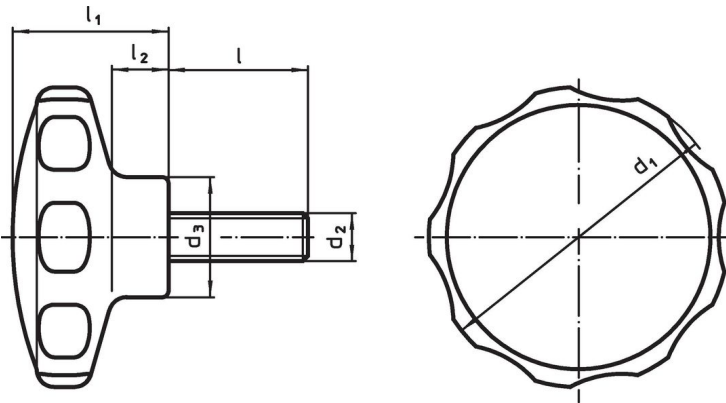

Śruba

- Stal nierdzewna

Więcej informacji

Uwagi

Wersja specjalna, np. inny gwint lub inne długości gwintu - na żądanie.

Rysunek

Informacje do zamówienia

Wymiary							min.	maks.	[g]	Nr art.
d ₁	d ₂	l	d ₃	l ₁	l ₂	[mm]				
niebieski										
40	M5	28	16,5	22	9		-30	80	12	24750.0244