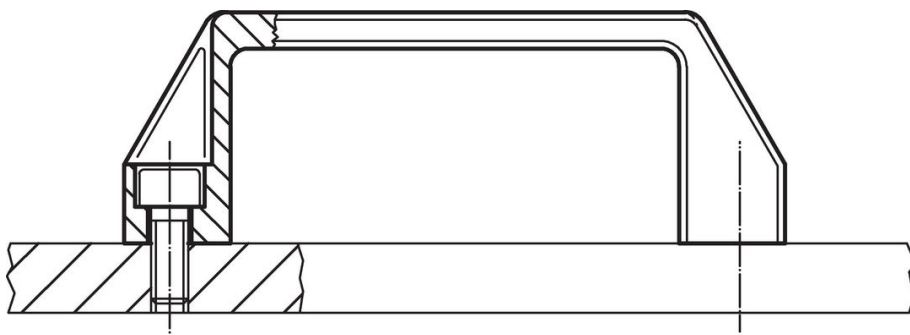

Przykład aplikacji