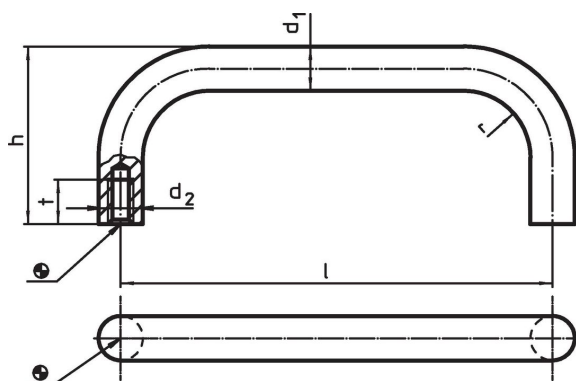

Uchwyt w kształcie litery U

24310.0960

Opis produktu

Uchwyty w kształcie litery U są stosowane na przykład w drzwiach maszyn, drzwiach meblowych, drzwiach szafek, szufladach.

Zaokrąglone uchwyty w kształcie litery U charakteryzują się ergonomiczną i stabilną konstrukcją oraz prostym i ponadczasowym wzornictwem.

Taki sam kształt, jak w przypadku wersji z podkładką.

Dzięki zwiększonej powierzchni przylegania, nie ma konieczności stosowania podkładek.

Materiał

Uchwyt

- Stal pokryta tworzywem sztucznym, kolor czarny

Rysunek

Informacje do zamówienia

Wymiary						[g]	Nr art.
d ₁	l ±0,5	d ₂	h	r	t min.		
Stal							
16	200	M6	59	18	12	437	24310.0960

Przykład aplikacji

Zgodność

Zgodny z RoHS

Zgodny zgodnie z Dyrektywą 2011/65/UE i Dyrektywą 2015/863