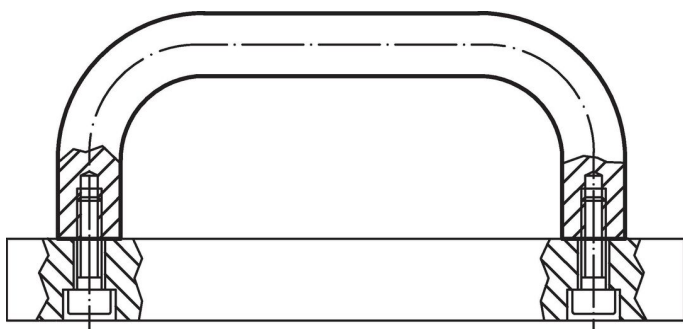

Uchwyt w kształcie litery U

24310.0960

Opis produktu

Uchwyty w kształcie litery U są stosowane na przykład w drzwiach maszyn, drzwiach meblowych, drzwiach szafek, szufladach.

Zaokrąglone uchwyty w kształcie litery U charakteryzują się ergonomiczną i stabilną konstrukcją oraz prostym i ponadczasowym wzornictwem.

Taki sam kształt, jak w przypadku wersji z podkładką.

Dzięki zwiększonej powierzchni przylegania, nie ma konieczności stosowania podkładek.

Materiał

Uchwyt

- Stal pokryta tworzywem sztucznym, kolor czarny

Rysunek

Informacje do zamówienia

Wymiary						[g]	Nr art.
d ₁	l ±0,5	d ₂	h	r	t min.		
Stal							
16	200	M6	59	18	12	437	24310.0960

Przykład aplikacji

Zgodność

Zgodny z RoHS

Zgodny zgodnie z Dyrektywą 2011/65/UE i Dyrektywą 2015/863