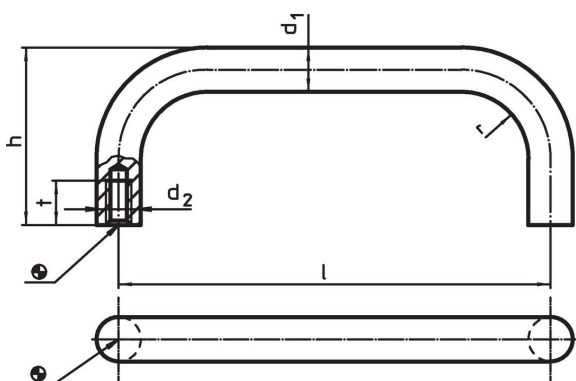

Taki sam kształt, jak w przypadku wersji z podkładką.

Dzięki zwiększonej powierzchni przylegania, nie ma konieczności stosowania podkładek.

### Informacje do zamówienia

Wymiary						[g]	Nr art.
$d_1$	$l$ $\pm 0,5$	$d_2$	$h$	$r$	$t$ min.		
Stal nierdzewna							
16	300	M6	59	18	12	603	24310.0780