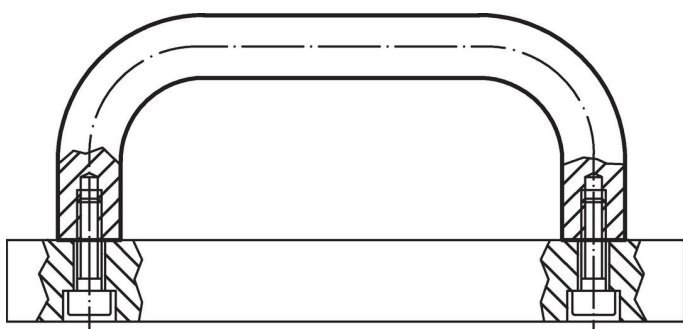

Przykład aplikacji