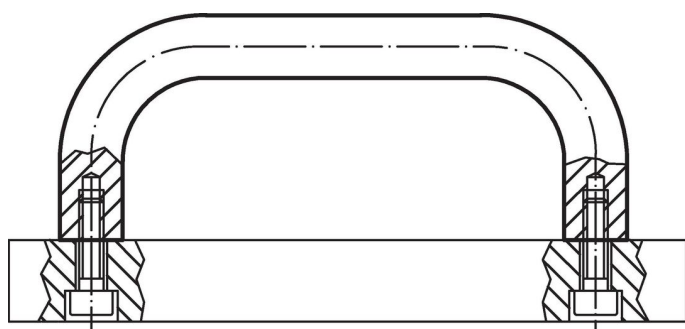

Uchwyt w kształcie litery U

24310.0740

Opis produktu

Uchwyty w kształcie litery U są stosowane na przykład w drzwiach maszyn, drzwiach meblowych, drzwiach szafek, szufladach.

Zaokrąglone uchwyty w kształcie litery U charakteryzują się ergonomiczną i stabilną konstrukcją oraz prostym i ponadczasowym wzornictwem.

Taki sam kształt, jak w przypadku wersji z podkładką.

Dzięki zwiększonej powierzchni przylegania, nie ma konieczności stosowania podkładek.

Materiał

Uchwyt

- Stal nierdzewna 1.4301, piaskowana

Rysunek

Informacje do zamówienia

d_1	l $\pm 0,5$	d_2	h	r	t min.	 [g]	Nr art.
Wymiary [mm]							
Stal nierdzewna							
12	250	M6	51	14	12	282	24310.0740

Przykład aplikacji

Zgodność

Zgodny z RoHS

Zgodny zgodnie z Dyrektywą 2011/65/UE i Dyrektywą 2015/863