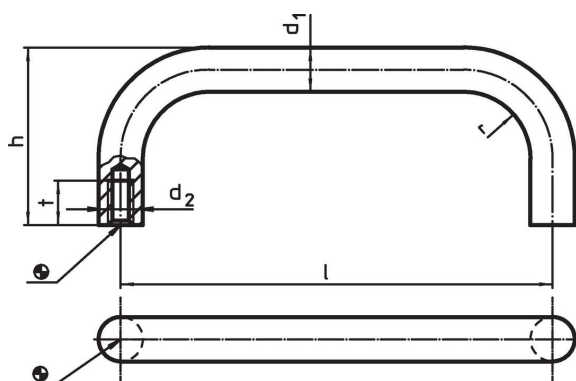

Uchwyt w kształcie litery U

24310.0740

Opis produktu

Uchwyty w kształcie litery U są stosowane na przykład w drzwiach maszyn, drzwiach meblowych, drzwiach szafek, szufladach.

Zaokrąglone uchwyty w kształcie litery U charakteryzują się ergonomiczną i stabilną konstrukcją oraz prostym i ponadczasowym wzornictwem.

Taki sam kształt, jak w przypadku wersji z podkładką.

Dzięki zwiększonej powierzchni przylegania, nie ma konieczności stosowania podkładek.

Materiał

Uchwyt

- Stal nierdzewna 1.4301, piaskowana

Rysunek

Informacje do zamówienia

d_1	l $\pm 0,5$	d_2	h	r	t min.	 [g]	Nr art.
Wymiary [mm]							
Stal nierdzewna							
12	250	M6	51	14	12	282	24310.0740

Przykład aplikacji

Zgodność

Zgodny z RoHS

Zgodny zgodnie z Dyrektywą 2011/65/UE i Dyrektywą 2015/863