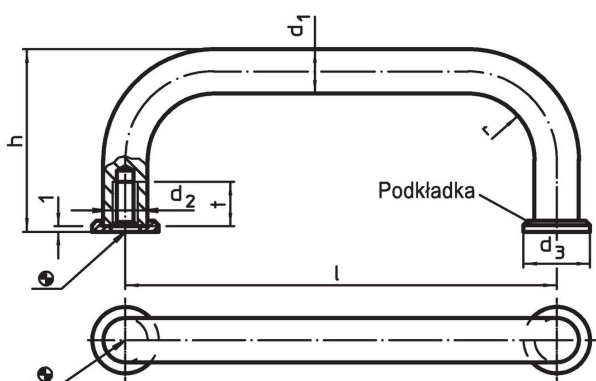

Uchwyt w kształcie litery U • z podkładkami

24310.0670

Opis produktu

Uchwyty w kształcie litery U są stosowane na przykład w drzwiach maszyn, drzwiach meblowych, drzwiach szafek, szufladach.

Zaokrąglone uchwyty w kształcie litery U charakteryzują się ergonomiczną i stabilną konstrukcją oraz prostym i ponadczasowym wzornictwem.

Materiał

Uchwyt

- Stal nierdzewna 1.4305, piaskowana

Podkładka

- Stal nierdzewna

Montaż

Podkładka gwarantuje dobrą powierzchnię styku. Pasujące podkładki dostarczane razem z zamówieniem.

Rysunek

Informacje do zamówienia

d_1	l $\pm 0,5$	d_2	Wymiary d_3 [mm]	h	r	t min.	 [g]	Nr art.
10	235	M5	15	43	12	12	183	24310.0670

Zgodność

Zgodny z RoHS

Zgodny zgodnie z Dyrektywą 2011/65/UE i Dyrektywą 2015/863