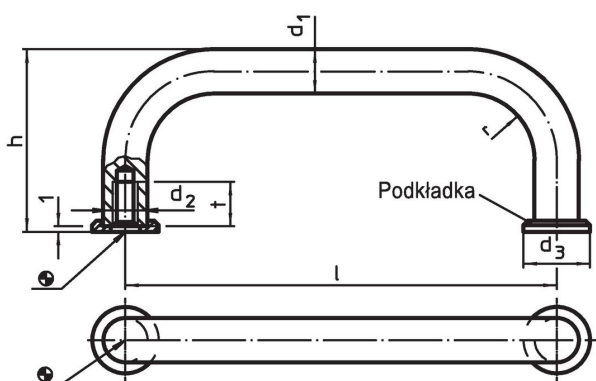

#### Uchwyt

- Stal nierdzewna 1.4305, piaskowana

### Informacje do zamówienia

d <sub>1</sub>	l ±0,5	d <sub>2</sub>	Wymiary d <sub>3</sub> [mm]	h	r	t min.	 [g]	Nr art.
10	200	M5	15	43	12	12	161	24310.0660