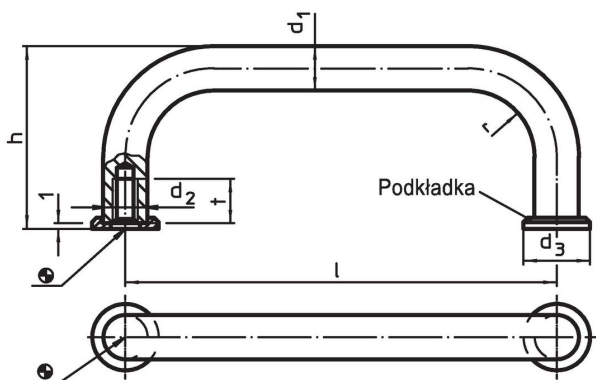

Uchwyt w kształcie litery U • z podkładkami

24310.0650

Opis produktu

Uchwyty w kształcie litery U są stosowane na przykład w drzwiach maszyn, drzwiach meblowych, drzwiach szafek, szufladach.

Zaokrąglone uchwyty w kształcie litery U charakteryzują się ergonomiczną i stabilną konstrukcją oraz prostym i ponadczasowym wzornictwem.

Materiał

Uchwyt

- Stal nierdzewna 1.4305, piaskowana

Podkładka

- Stal nierdzewna

Montaż

Podkładka gwarantuje dobrą powierzchnię styku. Pasujące podkładki dostarczane razem z zamówieniem.

Rysunek

Informacje do zamówienia

d_1	l $\pm 0,5$	d_2	Wymiary				[g]	Nr art.	
			d_3	h	r	t min.			
[mm]									
Stal nierdzewna									
10	180	M5	15	43	12	12	146	24310.0650	

Zgodność

Zgodny z RoHS

Zgodny zgodnie z Dyrektywą 2011/65/UE i Dyrektywą 2015/863