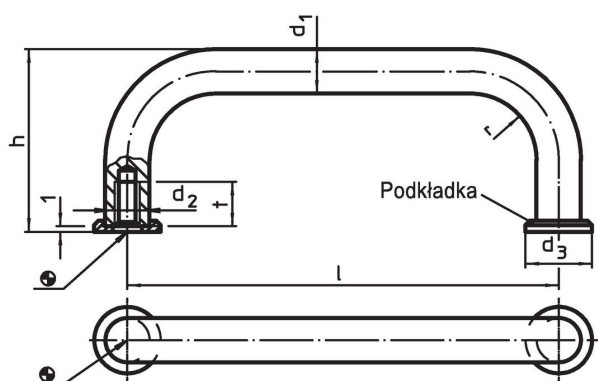

Uchwyt w kształcie litery U • z podkładkami

24310.0620

Opis produktu

Uchwyty w kształcie litery U są stosowane na przykład w drzwiach maszyn, drzwiach meblowych, drzwiach szafek, szufladach.

Zaokrąglone uchwyty w kształcie litery U charakteryzują się ergonomiczną i stabilną konstrukcją oraz prostym i ponadczasowym wzornictwem.

Materiał

Uchwyt

- Stal nierdzewna 1.4305, piaskowana

Podkładka

- Stal nierdzewna

Montaż

Podkładka gwarantuje dobrą powierzchnię styku. Pasujące podkładki dostarczane razem z zamówieniem.

Rysunek

Informacje do zamówienia

d ₁	l ±0,5	d ₂	Wymiary				[g]	Nr art.
			d ₃	h	r	t min.		
[mm]								
Stal nierdzewna								
10	88	M5	15	43	12	12	91	24310.0620

Zgodność

Zgodny z RoHS

Zgodny zgodnie z Dyrektywą 2011/65/UE i Dyrektywą 2015/863