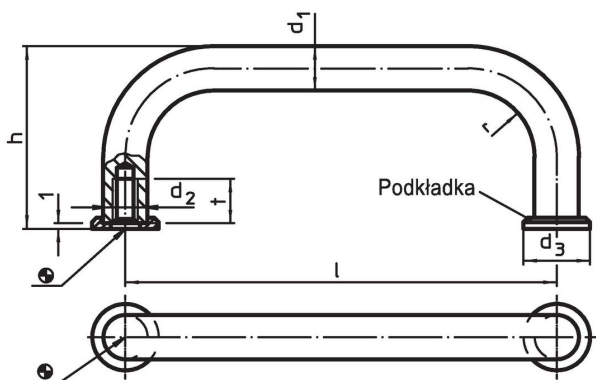

Uchwyt w kształcie litery U • z podkładkami

24310.0560

Opis produktu

Uchwyty w kształcie litery U są stosowane na przykład w drzwiach maszyn, drzwiach meblowych, drzwiach szafek, szufladach.

Zaokrąglone uchwyty w kształcie litery U charakteryzują się ergonomiczną i stabilną konstrukcją oraz prostym i ponadczasowym wzornictwem.

Materiał

Uchwyt

- Stal nierdzewna 1.4305, piaskowana

Podkładka

- Stal nierdzewna

Montaż

Podkładka gwarantuje dobrą powierzchnię styku. Pasujące podkładki dostarczane razem z zamówieniem.

Rysunek

Informacje do zamówienia

d_1	l $\pm 0,5$	d_2	Wymiary d_3 [mm]	h	r	t min.	 [g]	Nr art.
Stal nierdzewna								
8	120	M4	12	35	10	8	66	24310.0560

Zgodność

Zgodny z RoHS

Zgodny zgodnie z Dyrektywą 2011/65/UE i Dyrektywą 2015/863