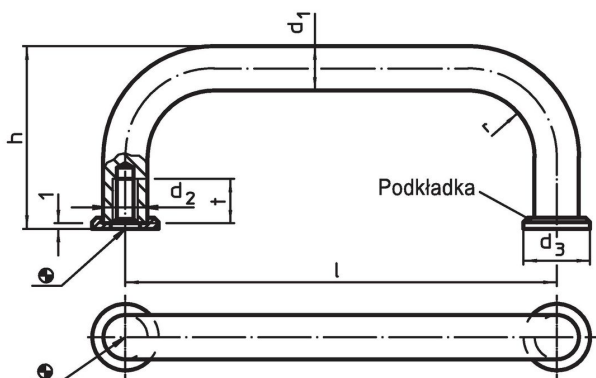

Uchwyt w kształcie litery U • z podkładkami

24310.0550

Opis produktu

Uchwyty w kształcie litery U są stosowane na przykład w drzwiach maszyn, drzwiach meblowych, drzwiach szafek, szufladach.

Zaokrąglone uchwyty w kształcie litery U charakteryzują się ergonomiczną i stabilną konstrukcją oraz prostym i ponadczasowym wzornictwem.

Materiał

Uchwyt

- Stal nierdzewna 1.4305, piaskowana

Podkładka

- Stal nierdzewna

Montaż

Podkładka gwarantuje dobrą powierzchnię styku. Pasujące podkładki dostarczane razem z zamówieniem.

Rysunek

Informacje do zamówienia

d_1	l $\pm 0,5$	d_2	Wymiary d_3 [mm]	h	r	t min.	 [g]	Nr art.
8	100	M4	12	35	10	8	60	24310.0550

Zgodność

Zgodny z RoHS

Zgodny zgodnie z Dyrektywą 2011/65/UE i Dyrektywą 2015/863

Nie zawiera substancji SVHC