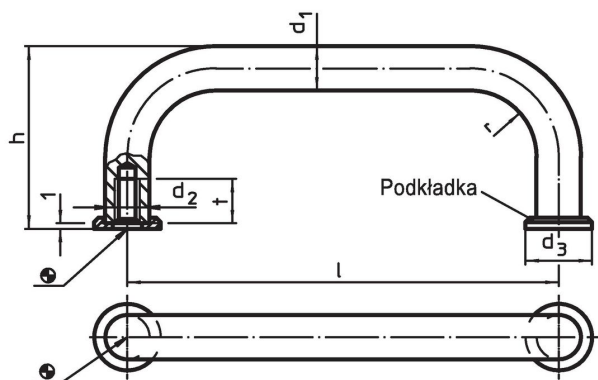

Uchwyt w kształcie litery U • z podkładkami

24310.0540

Opis produktu

Uchwyty w kształcie litery U są stosowane na przykład w drzwiach maszyn, drzwiach meblowych, drzwiach szafek, szufladach.

Zaokrąglone uchwyty w kształcie litery U charakteryzują się ergonomiczną i stabilną konstrukcją oraz prostym i ponadczasowym wzornictwem.

Materiał

Uchwyt

- Stal nierdzewna 1.4305, piaskowana

Podkładka

- Stal nierdzewna

Montaż

Podkładka gwarantuje dobrą powierzchnię styku. Pasujące podkładki dostarczane razem z zamówieniem.

Rysunek

Informacje do zamówienia

d_1	l $\pm 0,5$	d_2	Wymiary d_3 [mm]	h	r	t min.	 [g]	Nr art.
8	96	M4	12	35	10	8	57	24310.0540

Zgodność

Zgodny z RoHS

Zgodny zgodnie z Dyrektywą 2011/65/UE i Dyrektywą 2015/863

Nie zawiera substancji SVHC