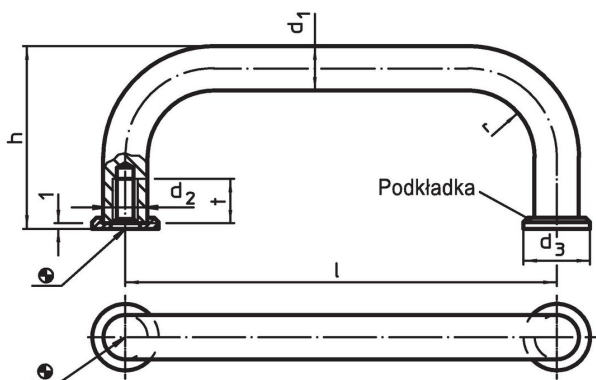

Uchwyt w kształcie litery U • z podkładkami

24310.0520

Opis produktu

Uchwyty w kształcie litery U są stosowane na przykład w drzwiach maszyn, drzwiach meblowych, drzwiach szafek, szufladach.

Zaokrąglone uchwyty w kształcie litery U charakteryzują się ergonomiczną i stabilną konstrukcją oraz prostym i ponadczasowym wzornictwem.

Materiał

Uchwyt

- Stal nierdzewna 1.4305, piaskowana

Podkładka

- Stal nierdzewna

Montaż

Podkładka gwarantuje dobrą powierzchnię styku. Pasujące podkładki dostarczane razem z zamówieniem.

Rysunek

Informacje do zamówienia

d_1	l $\pm 0,5$	d_2	Wymiary d_3 [mm]	h	r	t min.	 [g]	Nr art.
8	64	M4	12	35	10	8	44	24310.0520

Zgodność

Zgodny z RoHS

Zgodny zgodnie z Dyrektywą 2011/65/UE i Dyrektywą 2015/863

Nie zawiera substancji SVHC