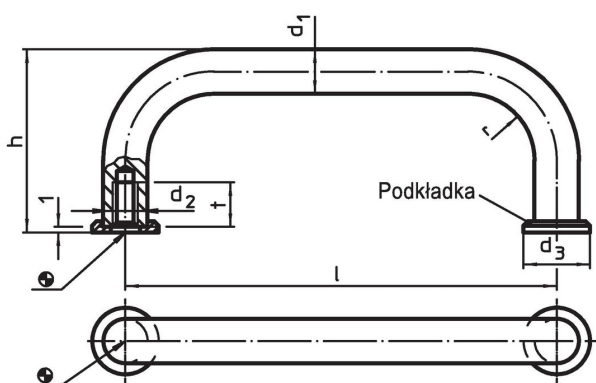

Uchwyt w kształcie litery U • z podkładkami

24310.0470

Opis produktu

Uchwyty w kształcie litery U są stosowane na przykład w drzwiach maszyn, drzwiach meblowych, drzwiach szafek, szufladach.

Zaokrąglone uchwyty w kształcie litery U charakteryzują się ergonomiczną i stabilną konstrukcją oraz prostym i ponadczasowym wzornictwem.

Materiał

Uchwyt

- Stal pokryta tworzywem sztucznym, kolor czarny

Podkładka

- Odlew cynkowy, niklowany

Montaż

Podkładka gwarantuje dobrą powierzchnię styku. Pasujące podkładki dostarczane razem z zamówieniem.

Rysunek

Informacje do zamówienia

d ₁	l ±0,5	d ₂	Wymiary				t min.	[g]	Nr art.
			d ₃	h	r	[mm]			
Stal									
10	235	M5	15	43	12	12	183	24310.0470	

Zgodność

Zgodny z RoHS

Zawiera ołów - zgodny z wyjątkami 6a /6b /6c