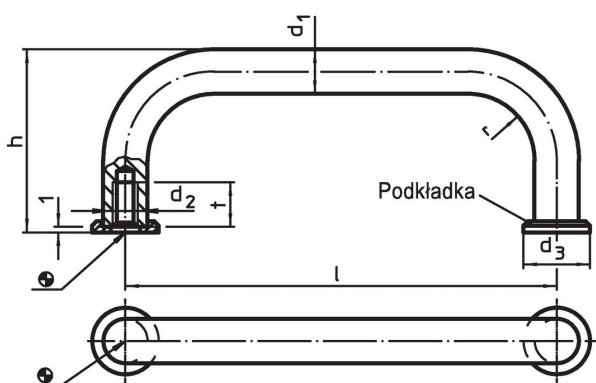

Uchwyt w kształcie litery U • z podkładkami

24310.0460

Opis produktu

Uchwyty w kształcie litery U są stosowane na przykład w drzwiach maszyn, drzwiach meblowych, drzwiach szafek, szufladach.

Zaokrąglone uchwyty w kształcie litery U charakteryzują się ergonomiczną i stabilną konstrukcją oraz prostym i ponadczasowym wzornictwem.

Materiał

Uchwyt

- Stal pokryta tworzywem sztucznym, kolor czarny

Podkładka

- Odlew cynkowy, niklowany

Montaż

Podkładka gwarantuje dobrą powierzchnię styku. Pasujące podkładki dostarczane razem z zamówieniem.

Rysunek

Informacje do zamówienia

d ₁	l ±0,5	d ₂	Wymiary				t min.	[g]	Nr art.
			d ₃	h	r	[mm]			
Stal									
10	200	M5	15	43	12	12	161	24310.0460	

Zgodność

Zgodny z RoHS

Zawiera ołów - zgodny z wyjątkami 6a /6b /6c