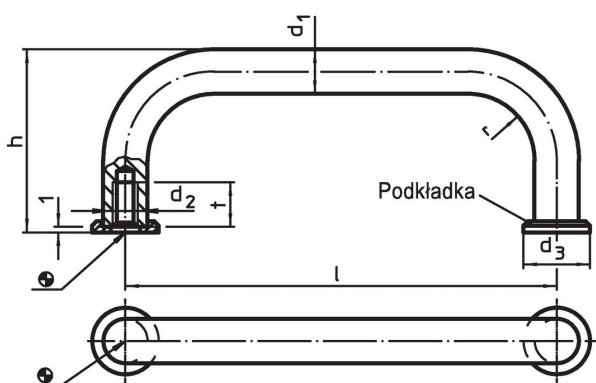

Uchwyt w kształcie litery U • z podkładkami

24310.0450

Opis produktu

Uchwyty w kształcie litery U są stosowane na przykład w drzwiach maszyn, drzwiach meblowych, drzwiach szafek, szufladach.

Zaokrąglone uchwyty w kształcie litery U charakteryzują się ergonomiczną i stabilną konstrukcją oraz prostym i ponadczasowym wzornictwem.

Materiał

Uchwyt

- Stal pokryta tworzywem sztucznym, kolor czarny

Podkładka

- Odlew cynkowy, niklowany

Montaż

Podkładka gwarantuje dobrą powierzchnię styku. Pasujące podkładki dostarczane razem z zamówieniem.

Rysunek

Informacje do zamówienia

Wymiary							[g]	Nr art.	
d ₁	l ±0,5	d ₂	d ₃	h	r	t min.			
Stal									
10	180	M5	15	43	12	12	146	24310.0450	

Zgodność

Zgodny z RoHS

Zawiera ołów - zgodny z wyjątkami 6a /6b /6c