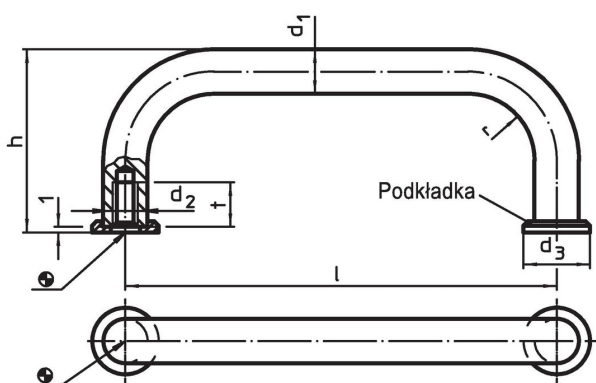

Uchwyt w kształcie litery U • z podkładkami

24310.0430

Opis produktu

Uchwyty w kształcie litery U są stosowane na przykład w drzwiach maszyn, drzwiach meblowych, drzwiach szafek, szufladach.

Zaokrąglone uchwyty w kształcie litery U charakteryzują się ergonomiczną i stabilną konstrukcją oraz prostym i ponadczasowym wzornictwem.

Materiał

Uchwyt

- Stal pokryta tworzywem sztucznym, kolor czarny

Podkładka

- Odlew cynkowy, niklowany

Montaż

Podkładka gwarantuje dobrą powierzchnię styku. Pasujące podkładki dostarczane razem z zamówieniem.

Rysunek

Informacje do zamówienia

d ₁	l ±0,5	d ₂	Wymiary d ₃ h r t min. [mm]				[g]	Nr art.	
Stal	10	100	M5	15	43	12	12	98	24310.0430

Zgodność

Zgodny z RoHS

Zgodny zgodnie z Dyrektywą 2011/65/UE i Dyrektywą 2015/863