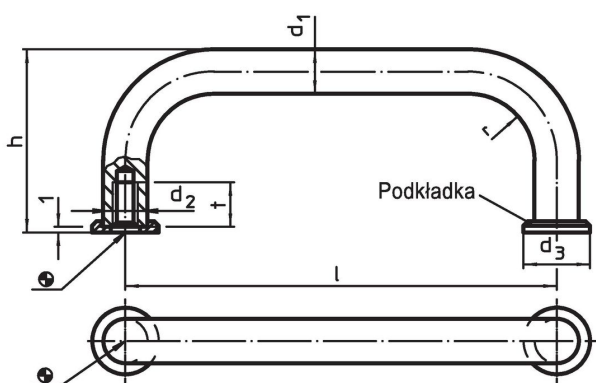

Uchwyt w kształcie litery U • z podkładkami

24310.0420

Opis produktu

Uchwyty w kształcie litery U są stosowane na przykład w drzwiach maszyn, drzwiach meblowych, drzwiach szafek, szufladach.

Zaokrąglone uchwyty w kształcie litery U charakteryzują się ergonomiczną i stabilną konstrukcją oraz prostym i ponadczasowym wzornictwem.

Materiał

Uchwyt

- Stal pokryta tworzywem sztucznym, kolor czarny

Podkładka

- Odlew cynkowy, niklowany

Montaż

Podkładka gwarantuje dobrą powierzchnię styku. Pasujące podkładki dostarczane razem z zamówieniem.

Rysunek

Informacje do zamówienia

d ₁	l ±0,5	d ₂	Wymiary				[g]	Nr art.
			d ₃	h	r	t min.		
[mm]								
Stal								
10	88	M5	15	43	12	12	91	24310.0420

Zgodność

Zgodny z RoHS

Zawiera ołów - zgodny z wyjątkami 6a /6b /6c