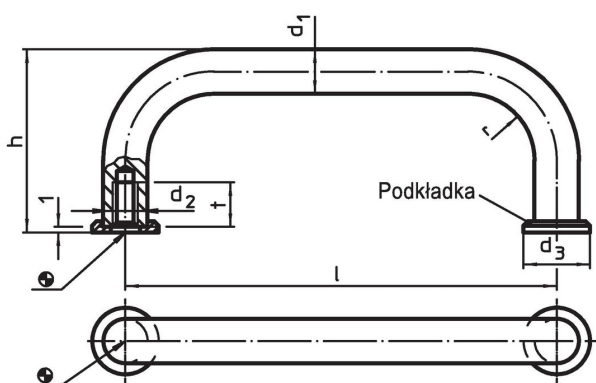

Uchwyt w kształcie litery U • z podkładkami

24310.0350

Opis produktu

Uchwyty w kształcie litery U są stosowane na przykład w drzwiach maszyn, drzwiach meblowych, drzwiach szafek, szufladach.

Zaokrąglone uchwyty w kształcie litery U charakteryzują się ergonomiczną i stabilną konstrukcją oraz prostym i ponadczasowym wzornictwem.

Materiał

Uchwyt

- Stal pokryta tworzywem sztucznym, kolor czarny

Podkładka

- Odlew cynkowy, niklowany

Montaż

Podkładka gwarantuje dobrą powierzchnię styku. Pasujące podkładki dostarczane razem z zamówieniem.

Rysunek

Informacje do zamówienia

d_1	l $\pm 0,5$	d_2	Wymiary					Nr art.
			d_3	h	r	t min.		
								[g]
Stal								
8	100	M4	12	35	10	8	60	24310.0350

Zgodność

Zgodny z RoHS

Zawiera ołów - zgodny z wyjątkami 6a /6b /6c