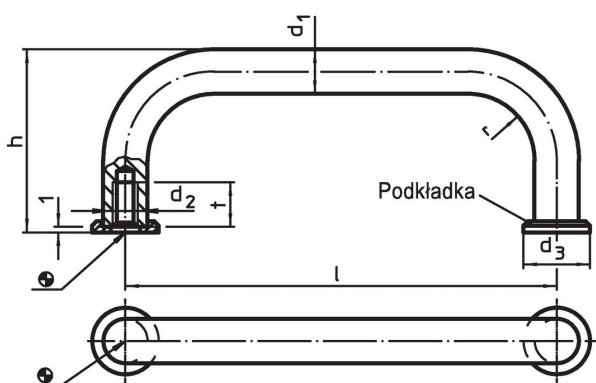

Uchwyt w kształcie litery U • z podkładkami

24310.0340

Opis produktu

Uchwyty w kształcie litery U są stosowane na przykład w drzwiach maszyn, drzwiach meblowych, drzwiach szafek, szufladach.

Zaokrąglone uchwyty w kształcie litery U charakteryzują się ergonomiczną i stabilną konstrukcją oraz prostym i ponadczasowym wzornictwem.

Materiał

Uchwyt

- Stal pokryta tworzywem sztucznym, kolor czarny

Podkładka

- Odlew cynkowy, niklowany

Montaż

Podkładka gwarantuje dobrą powierzchnię styku. Pasujące podkładki dostarczane razem z zamówieniem.

Rysunek

Informacje do zamówienia

d_1	l $\pm 0,5$	d_2	Wymiary					Nr art.
			d_3	h	r	t min.	[g]	
			[mm]					
Stal								
8	96	M4	12	35	10	8	57	24310.0340

Zgodność

Zgodny z RoHS

Zawiera ołów - zgodny z wyjątkami 6a /6b /6c