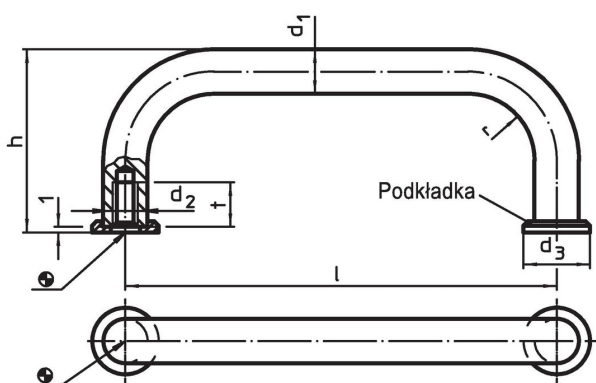

Uchwyt w kształcie litery U • z podkładkami

24310.0310

Opis produktu

Uchwyty w kształcie litery U są stosowane na przykład w drzwiach maszyn, drzwiach meblowych, drzwiach szafek, szufladach.

Zaokrąglone uchwyty w kształcie litery U charakteryzują się ergonomiczną i stabilną konstrukcją oraz prostym i ponadczasowym wzornictwem.

Materiał

Uchwyt

- Stal pokryta tworzywem sztucznym, kolor czarny

Podkładka

- Odlew cynkowy, niklowany

Montaż

Podkładka gwarantuje dobrą powierzchnię styku. Pasujące podkładki dostarczane razem z zamówieniem.

Rysunek

Informacje do zamówienia

d_1	l $\pm 0,5$	d_2	Wymiary					Nr art.
			d_3	h	r	t min.	[g]	
Stal								
			[mm]					
8	55	M4	12	35	10	8	41	24310.0310

Zgodność

Zgodny z RoHS

Zawiera ołów - zgodny z wyjątkami 6a /6b /6c