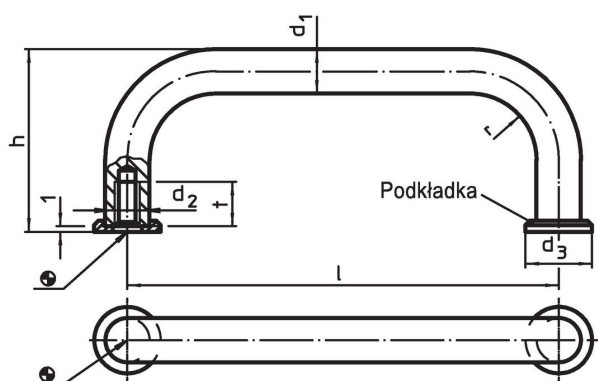

#### Uchwyt

- Stal nierdzewna 1.4305, piaskowana

### Informacje do zamówienia

$d_1$	$l$ $\pm 0,5$	$d_2$	Wymiary					Nr art.
			$d_3$	$h$	$r$	$t$ min.		
			[mm]				[g]	
<b>Stal nierdzewna</b>								
6	88	M3	9	26	7	7	29	24310.0250